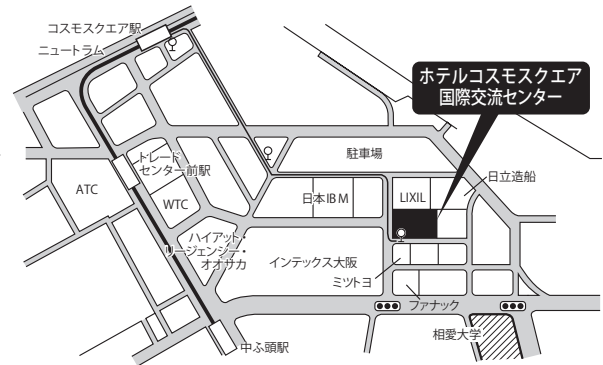

## 8. 近隣の宿泊施設

各宿泊施設ともに混雑が予想されますので、早めにお問い合わせください。なお、ご予約の際「相愛受験生プラン」希望とお伝えください。

### ホテルコスモスクエア国際交流センター

所在地	〒559-0034 大阪市住之江区南港北1-7-50
電話	06-6614-8711
URL	http://www.hotel-cosmosquare.jp
e-mail	hotel-cosmo@maxpart.co.jp
アクセス	地下鉄中央線またはニュートラム「コスモスクエア」駅下車 3番出口よりサークルバス(100円)で約5分 本学へは徒歩約10分
宿泊料金	シングル7,560円(食事なし)・8,370円(朝食付) ツイン7,020円(食事なし)・7,830円(朝食付) ※お一人様税込料金
ピアノ貸出	不可

### 大阪ジョイテルホテル

所在地	〒559-0024 大阪市住之江区新北島1-2-1
電話	06-6684-1231
URL	http://www.joytelhotels.com/osaka/
e-mail	osaka@joytel.co.jp
アクセス	地下鉄四つ橋線「住之江公園」駅下車5番出口より徒歩約1分 (オスカードリーム9階フロント) 本学へはニュートラム利用で約15分
宿泊料金	シングル8,640円(朝食なし)・9,720円(朝食付) ツイン(2名1室)14,040円(朝食なし)・16,200円(朝食付) ※税・サービス料込料金
ピアノ貸出	不可
備考	電気スタンド貸出(無料)