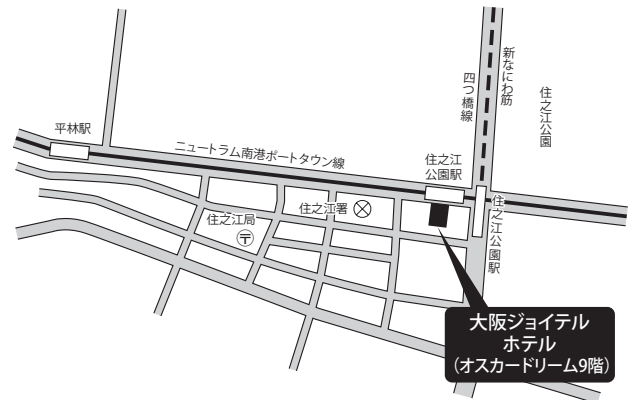

## 8. 近隣の宿泊施設

各宿泊施設ともに混雑が予想されますので、早めにお問い合わせください。なお、ご予約の際「相愛受験生プラン」希望とお伝えください。

### ホテルコスモスクエア国際交流センター

所在地	〒559-0034 大阪市住之江区南港北1-7-50
電話	06-6614-8711
URL	http://www.hotel-cosmosquare.jp
e-mail	hotel-cosmo@maxpart.co.jp
アクセス	地下鉄中央線またはニュートラム「コスモスクエア」駅下車 3番出口よりサークルバス(100円)で約5分 本学へは徒歩約10分
宿泊料金	シングル7,560円(食事なし)・8,370円(朝食付) ツイン7,020円(食事なし)・7,830円(朝食付) ※お一人様税込料金
ピアノ貸出	不可

### 大阪ジョイテルホテル

所在地	〒559-0024 大阪市住之江区新北島1-2-1
電話	06-6684-1231
URL	http://www.joytelhotels.com/osaka/
e-mail	osaka@joytel.co.jp
アクセス	地下鉄四つ橋線「住之江公園」駅下車5番出口より徒歩約1分 (オスカードリーム9階フロント) 本学へはニュートラム利用で約15分
宿泊料金	シングル8,640円(朝食なし)・9,720円(朝食付) ツイン(2名1室)14,040円(朝食なし)・16,200円(朝食付) ※税・サービス料込料金
ピアノ貸出	不可
備考	電気スタンド貸出(無料)