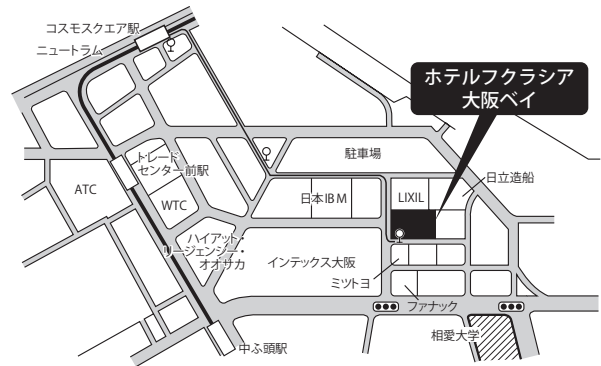

10. 近隣の宿泊施設

各宿泊施設ともに混雑が予想されますので、早めにお問い合わせください。なお、ご予約の際「相愛受験生プラン」希望とお伝えください。

ホテルクラシア大阪ベイ

所在地	〒559-0034 大阪市住之江区南港北1-7-50
電話	06-6614-8711
URL	http://www.hotel-cosmosquare.jp
e-mail	hotel-cosmo@maxpart.co.jp
アクセス	地下鉄中央線またはニュートラム「コスモスクエア」駅下車 3番出口よりサークルバス(100円)で約5分 本学へは徒歩約10分
宿泊料金	シングル7,560円(食事なし)・8,370円(朝食付) ツイン7,020円(食事なし)・7,830円(朝食付) ※お一人様税込料金(料金改訂の予定あり)
ピアノ貸出	不可

大阪ジョイテルホテル

所在地	〒559-0024 大阪市住之江区新北島1-2-1
電話	06-6684-1231
URL	http://www.joytelhotels.com/osaka/
e-mail	osaka@joytel.co.jp
アクセス	地下鉄四つ橋線「住之江公園」駅下車5番出口より徒歩約1分 (オスカードリーム9階フロント) 本学へはニュートラム利用で約15分
宿泊料金	シングル8,640円(朝食なし)・9,720円(朝食付) ツイン(2名1室)14,040円(朝食なし)・16,200円(朝食付) ※税・サービス料込料金
ピアノ貸出	不可
備考	電気スタンド貸出(無料)

ホテルルートイン大阪本町

所在地	〒550-0005 大阪市西区西本町2-6-6
電話	06-6534-8211
URL	http://www.route-inn.co.jp
アクセス	地下鉄中央線・千日前線「阿波座」駅下車 1番出口より東へ徒歩約2分
宿泊料金	シングル8,100円~(朝食バイキング付) ツイン(2名1室)14,700円~(朝食バイキング付) ※税・サービス料込料金
ピアノ貸出	不可