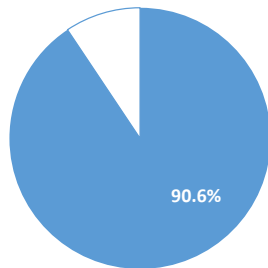

2023（令和5）年度  
管理栄養士国家試験合格率

2022（令和4）年度  
管理栄養士国家試験合格率

2021（令和3）年度  
管理栄養士国家試験合格率

2020（令和2）年度  
管理栄養士国家試験合格率

平成31（令和元）年度  
管理栄養士国家試験合格率