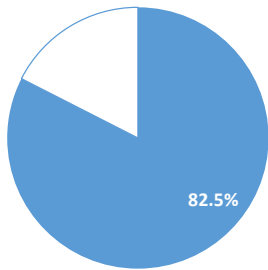

2023（令和5）年度  
管理栄養士国家試験合格率

2022（令和4）年度  
管理栄養士国家試験合格率

2021（令和3）年度  
管理栄養士国家試験合格率

2020（令和2）年度  
管理栄養士国家試験合格率

平成31（令和元）年度  
管理栄養士国家試験合格率