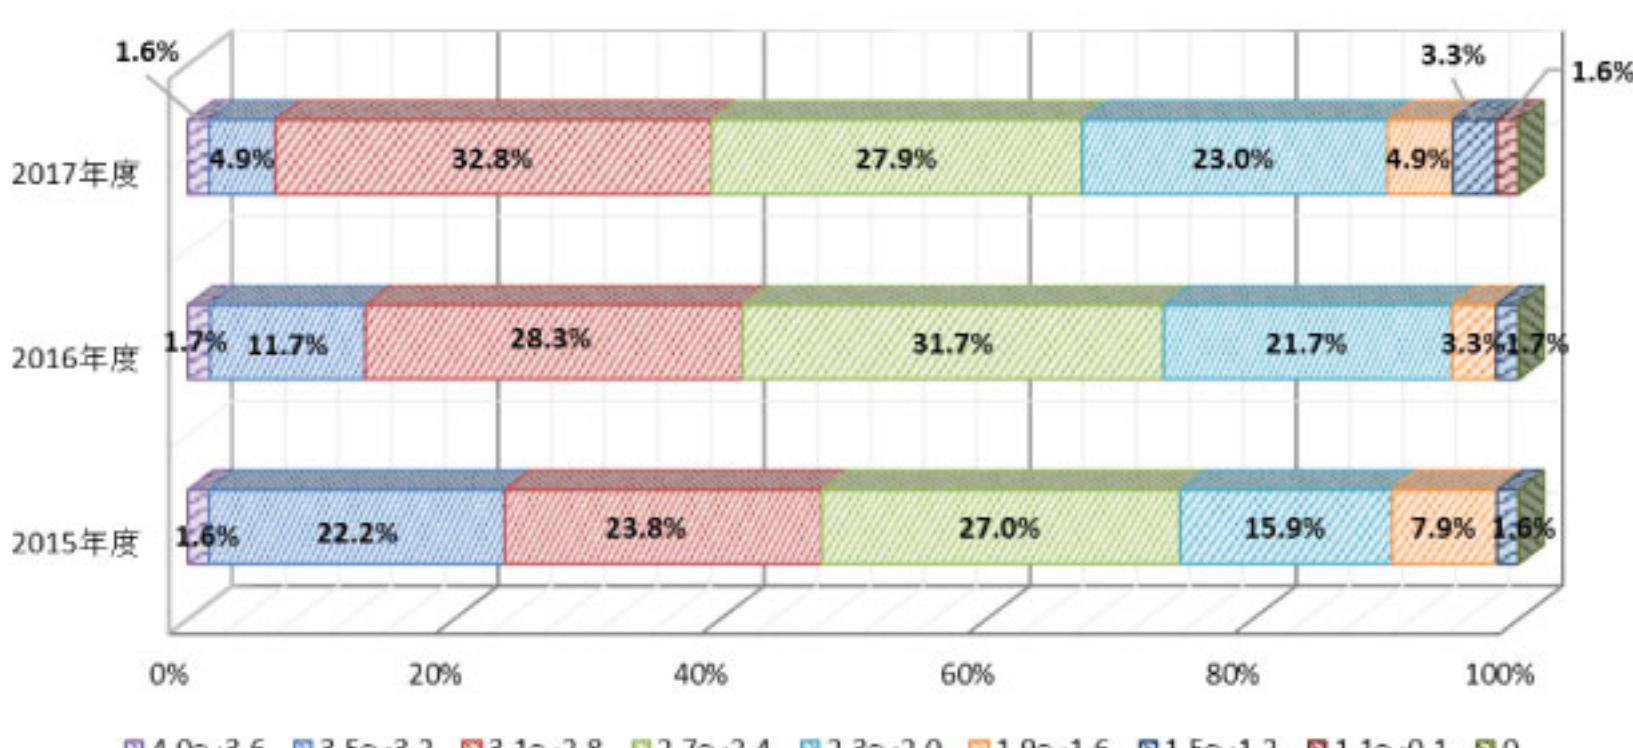

2015年度入学生GPA値 大学全体

2015年度入学生GPA値 音楽学科

2015年度入学生GPA値 音楽マネジメント学科

2015年度入学生GPA値 人文学科

2015年度入学生GPA値 子ども発達学科

2015年度入学生GPA値 発達栄養学科