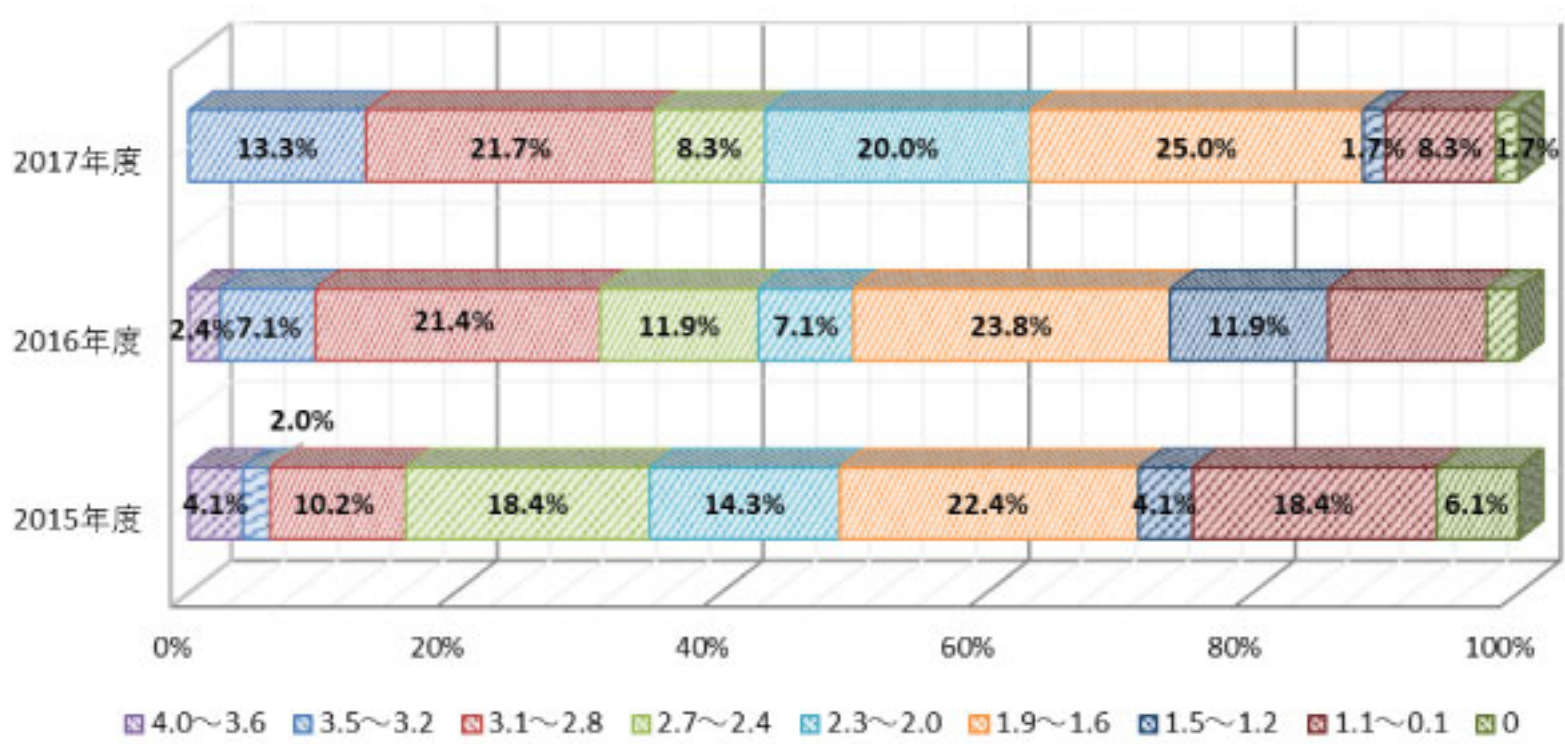

2015年度入学生GPA値 大学全体

2015年度入学生GPA値 音楽学科

2015年度入学生GPA値 音楽マネジメント学科

2015年度入学生GPA値 人文学科

2015年度入学生GPA値 子ども発達学科

2015年度入学生GPA値 発達栄養学科