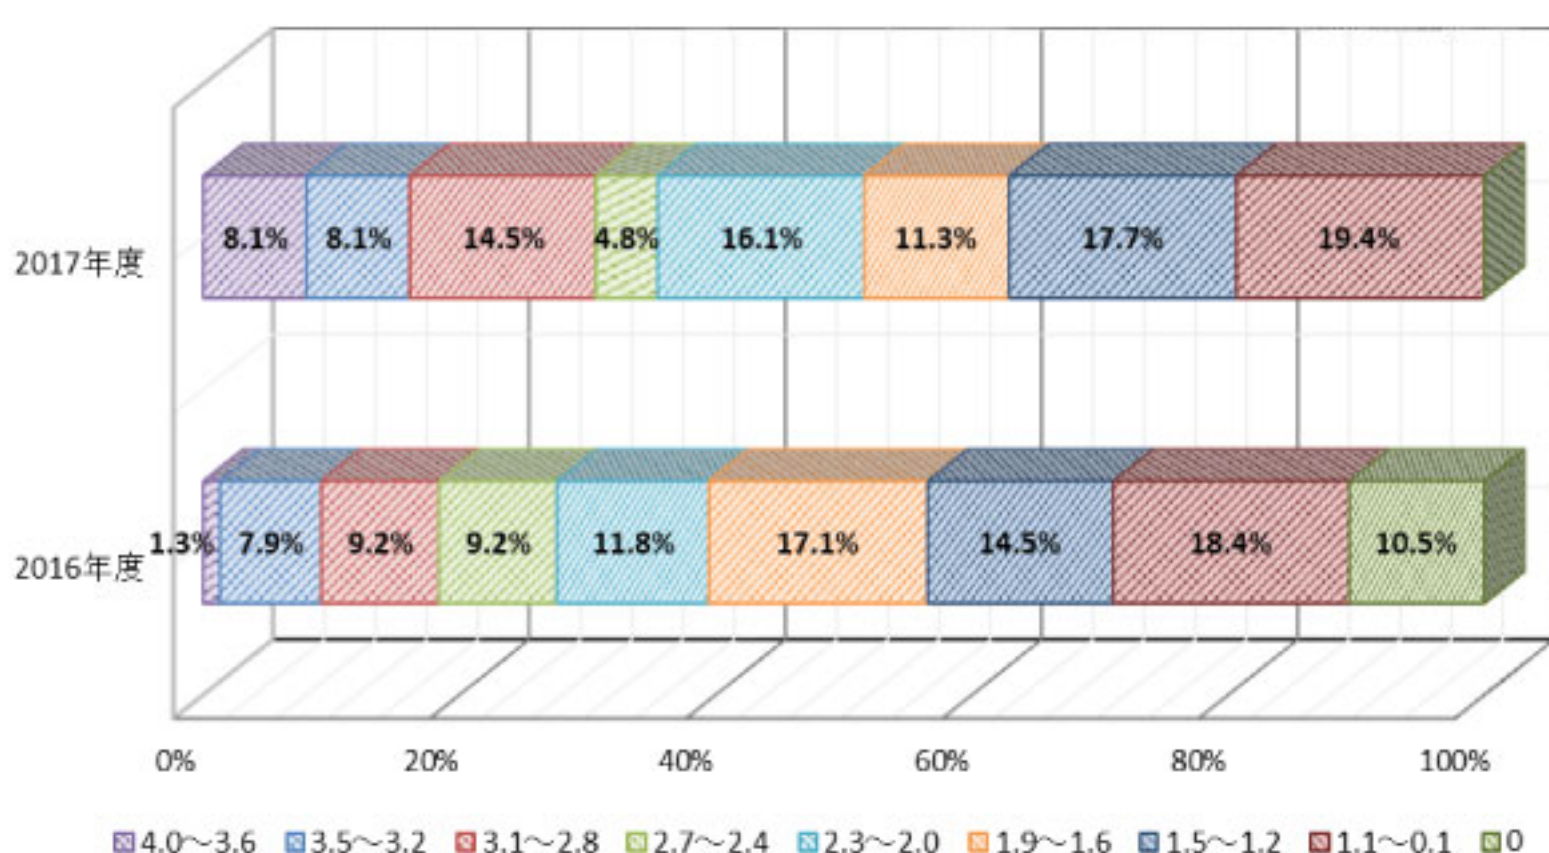

2016年度入学生GPA値 大学全体

2016年度入学生GPA値 音楽学科

2016年度入学生GPA値 音楽マネジメント学科

2016年度入学生GPA値 人文学科

2016年度入学生GPA値 子ども発達学科

2016年度入学生GPA値 発達栄養学科