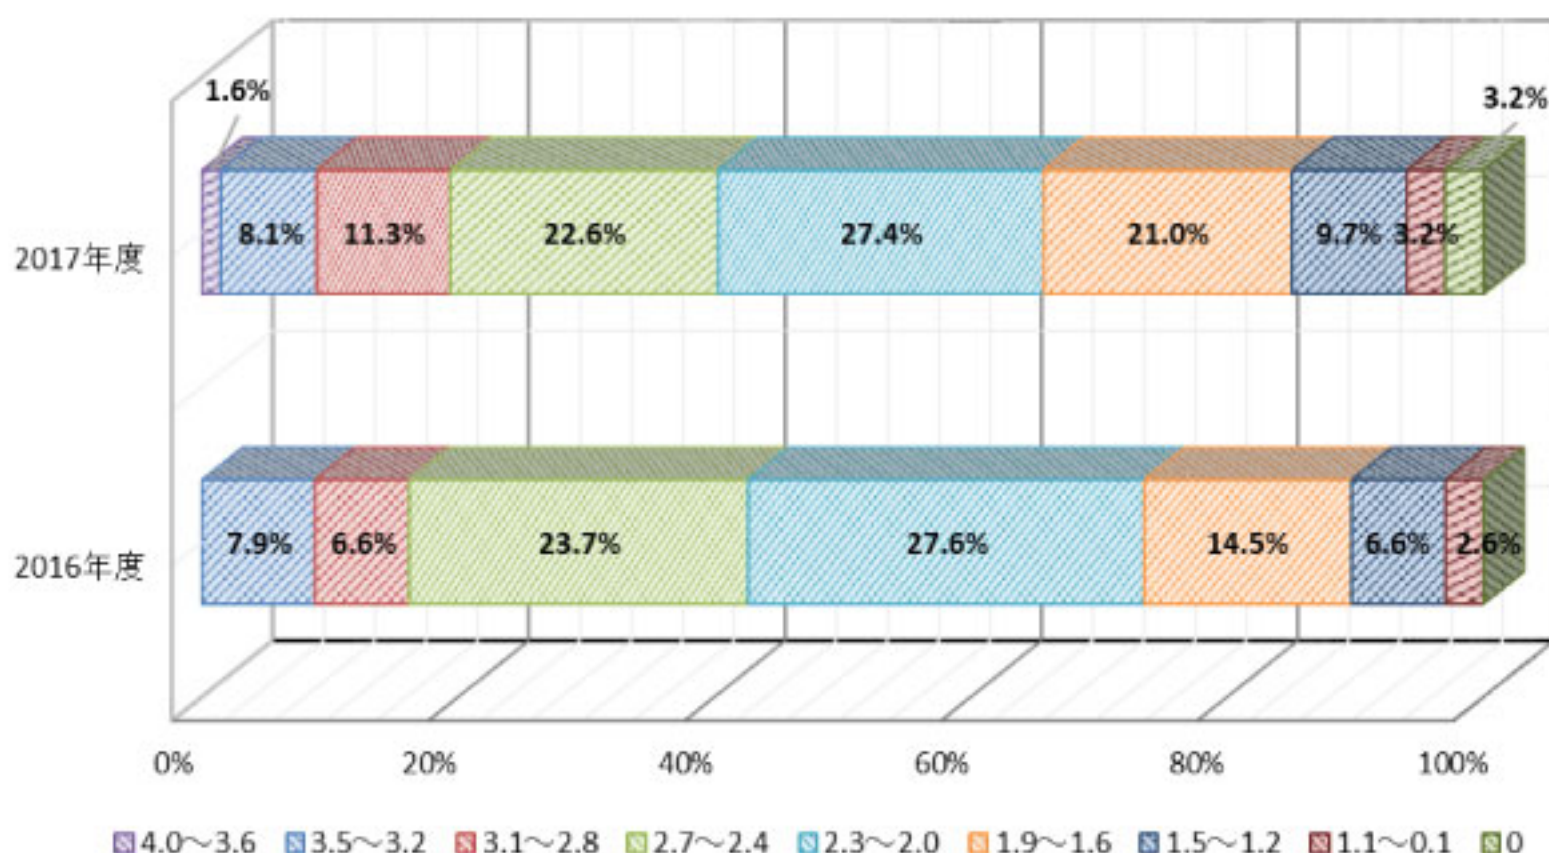

2016年度入学生GPA値 大学全体

2016年度入学生GPA値 音楽学科

2016年度入学生GPA値 音楽マネジメント学科

2016年度入学生GPA値 人文学科

2016年度入学生GPA値 子ども発達学科

2016年度入学生GPA値 発達栄養学科