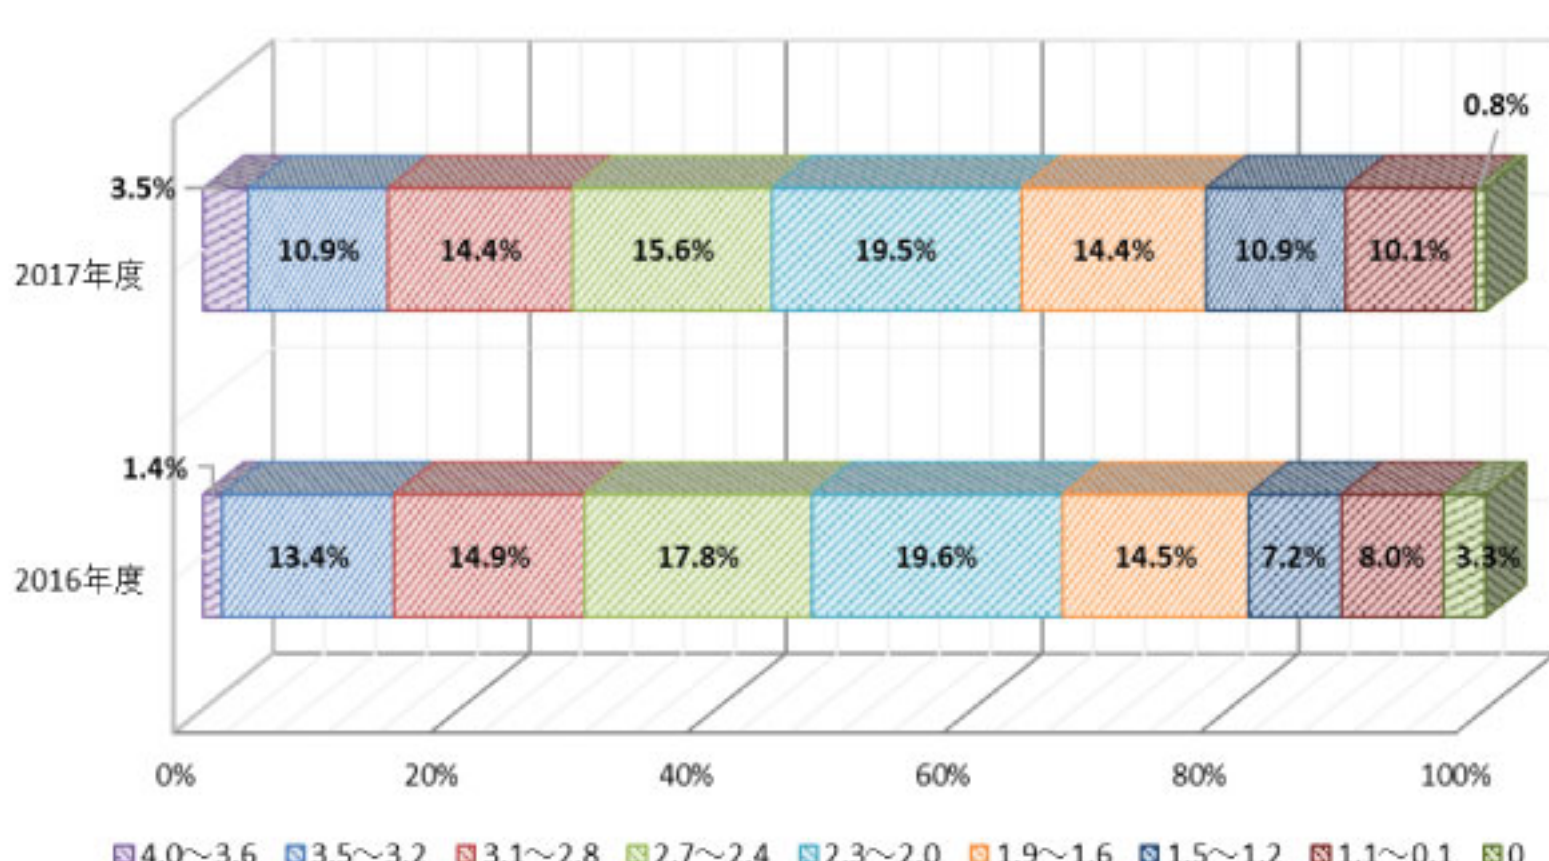

2016年度入学生GPA値 大学全体

2016年度入学生GPA値 音楽学科

2016年度入学生GPA値 音楽マネジメント学科

2016年度入学生GPA値 人文学科

2016年度入学生GPA値 子ども発達学科

2016年度入学生GPA値 発達栄養学科