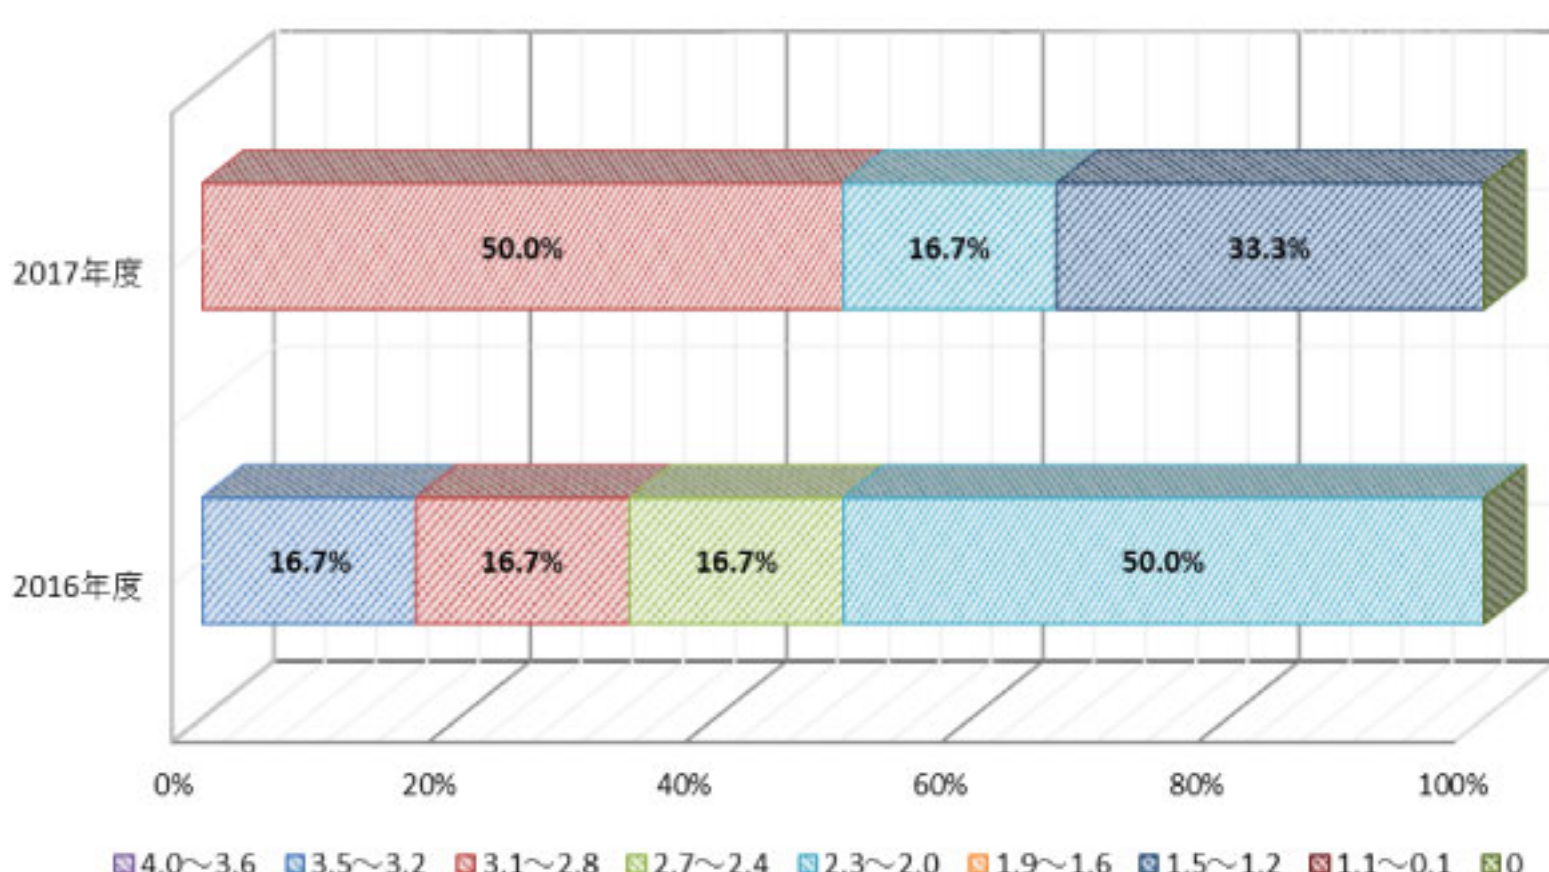

2016年度入学生GPA値 大学全体

2016年度入学生GPA値 音楽学科

2016年度入学生GPA値 音楽マネジメント学科

2016年度入学生GPA値 人文学科

2016年度入学生GPA値 子ども発達学科

2016年度入学生GPA値 発達栄養学科