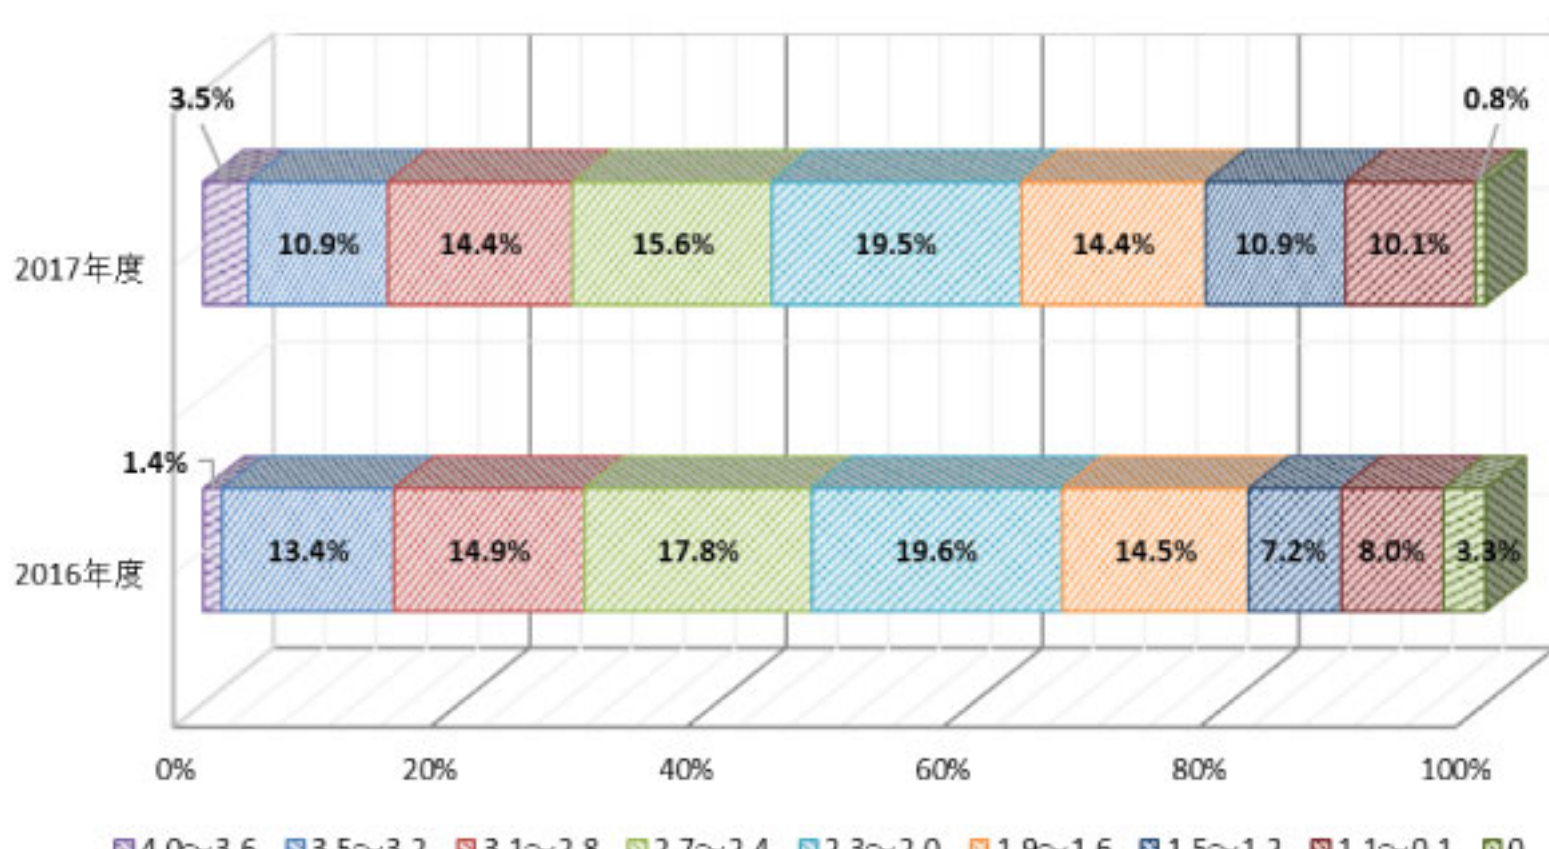

2016年度入学生GPA値 大学全体

2016年度入学生GPA値 音楽学科

2016年度入学生GPA値 音楽マネジメント学科

2016年度入学生GPA値 人文学科

2016年度入学生GPA値 子ども発達学科

2016年度入学生GPA値 発達栄養学科