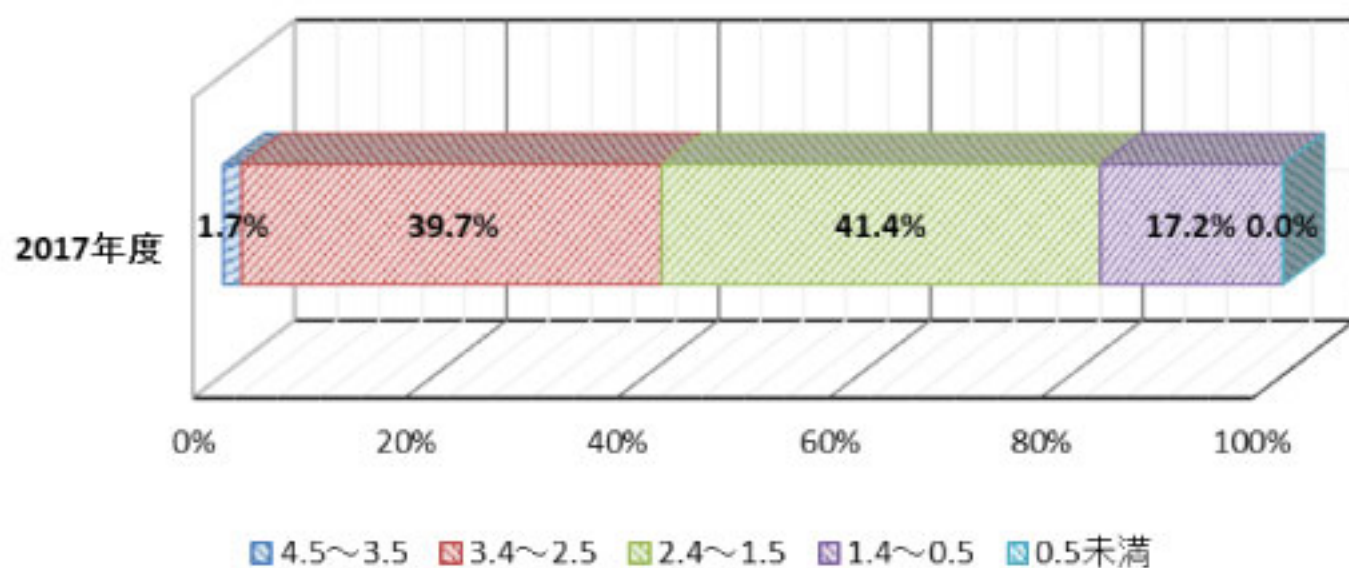

2017年度入学生GPA値 子ども発達学科