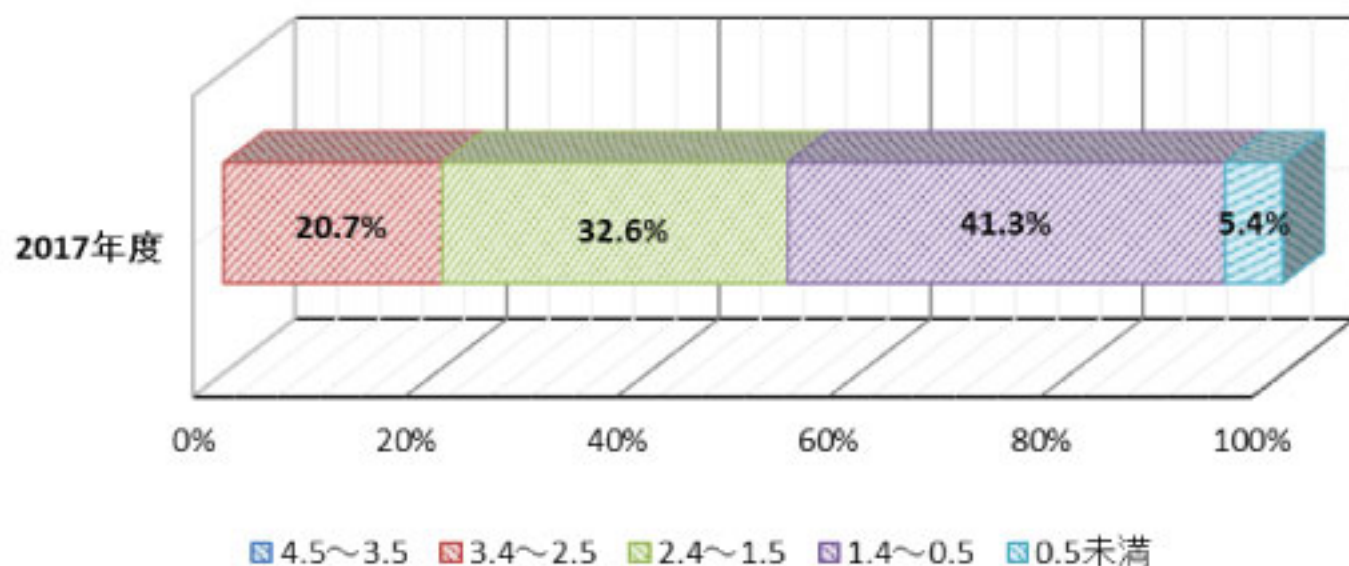

2017年度入学生GPA値 人文学科