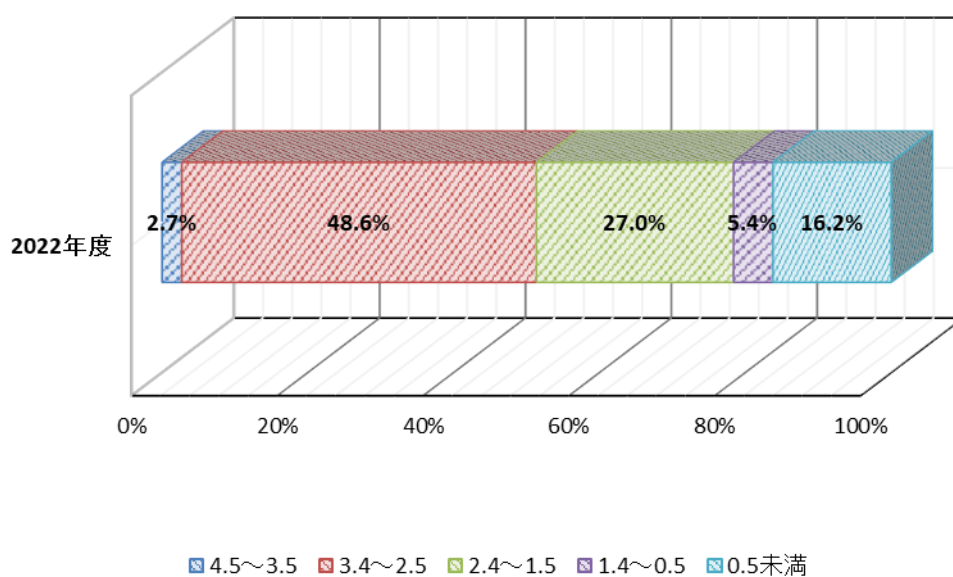

2022年度入学生GPA値 子ども発達学科