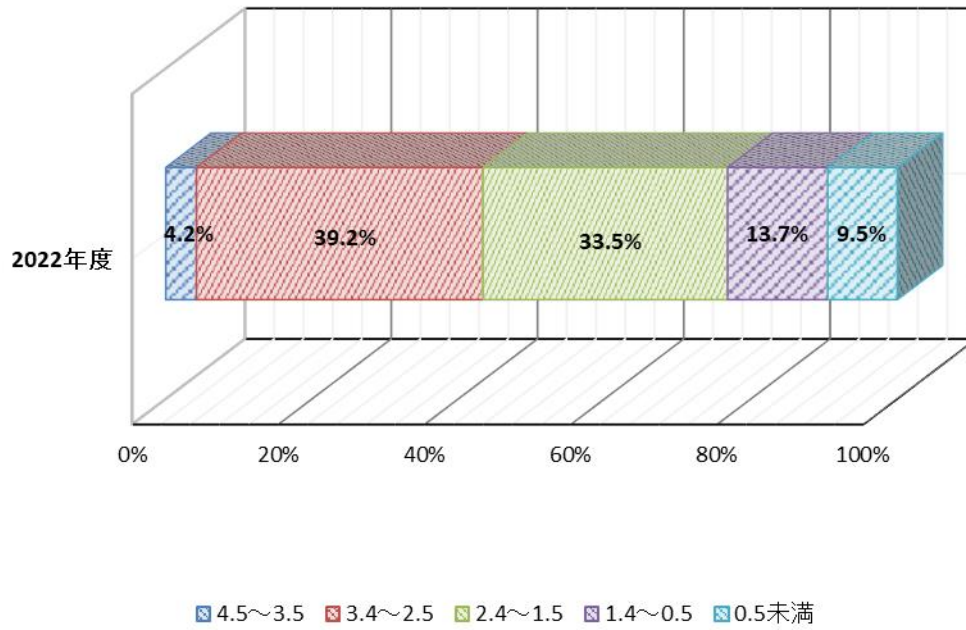

## 2022年度入学生GPA値 大学全体

## 2022年度入学生GPA値 音楽学科