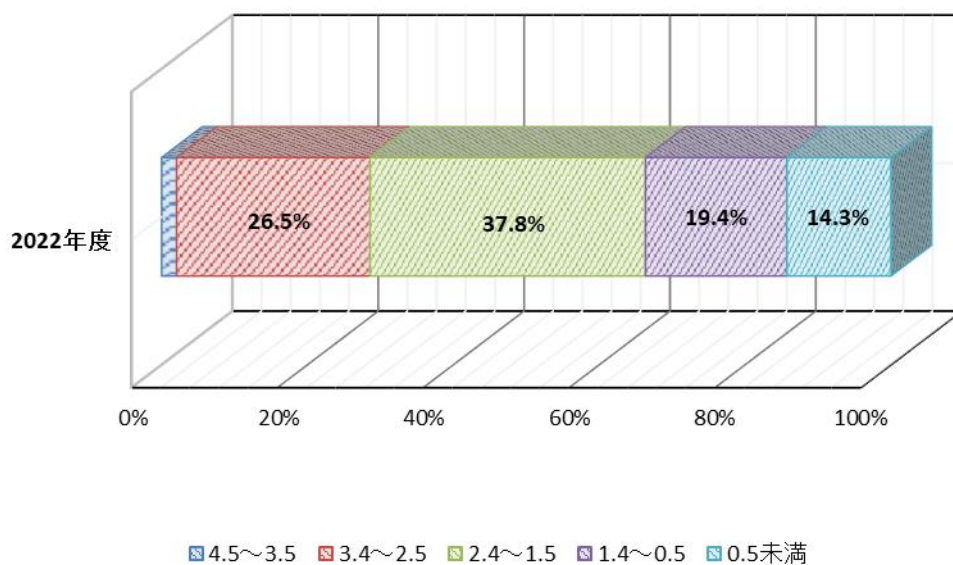

2022年度入学生GPA値 人文学科