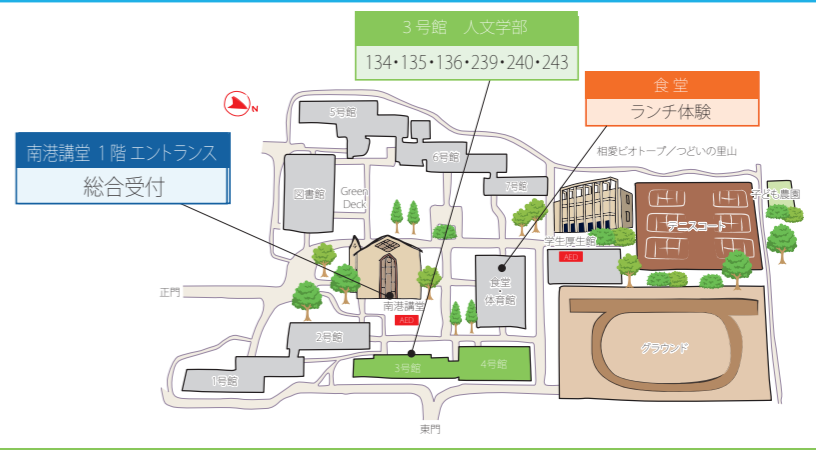

	10:00	10:30	11:00	11:30	12:00	12:30	13:00	13:30	14:00	14:30	15:00	15:30	16:00
音楽			11:00~作曲【1-308】 総合型選抜特別プログラム 録音の歴史と作曲 —新たな響きを求めて—				13:00~【1-302】 今日から始める! 音感トレーニング		14:00~【南港ホール】 PICK UPプログラム 高校生のための声楽体験授業 「ミュージカル演習」「オペラ演習」を公開				
			11:00~音楽学【1-217】 総合型選抜特別プログラム 心に響く音楽 —「音楽」とは何かを考えよう—										
			11:00~アートプロデュース【1-302】 総合型選抜特別プログラム チケットの値段はどう決まる? —コンサートの取支とファンの獲得—										
			ワンポイントアドバイスレッスン 受付【2-236】										
			個別相談(随時)【クマルーム】 ※キャンパスツアーは要望があれば適宜対応										
人文		10:30~【3-243】 総合型選抜 特別プログラム ミニ講義(英文学) 「イギリス文化と日本」					13:00~【3-243】 総合型選抜 特別プログラム ミニ講義(仏教) 「大坂と浄土真宗」						
			ミニ講義終了後 キャンパスツアー				ミニ講義終了後 キャンパスツアー						
			※PICK UPプログラム 仏教文化体験—念珠・香袋・お盆の文化など仏教の世界にふれよう—(随時)【3-136】										
		総合型選抜入試向け 相互理解の面談【3-239・3-240】											
		教員・学生による個別相談(随時)【3-134】 ※学科説明をプロジェクター上映(随時)【3-135】											
子ども発達	10:00~ 【コスモアイ】 学科紹介	10:50~ 【保育演習室】 PICK UPプログラム ダンゴムシ 迷路を作ろう! (地域の子ども向け イベント見学)	11:20~ 【コスモアイ】 先輩に よる実演	11:45~ 【コスモアイ】 総合型選抜 特別プログラム 子どもにとって すてきな先生って?		12:45~ 【コスモアイ】 学科紹介	13:35~ 【コスモアイ】 PICK UPプログラム ダンゴムシ 迷路を作ろう! (地域の子ども向け イベント上映)	14:05~ 【コスモアイ】 先輩に よる実演	14:30~ 【コスモアイ】 総合型選抜 特別プログラム 子どもにとって すてきな先生って?				
			工作コーナー 作って遊ぼう【保育演習室】										
		個別相談・キャンパスツアー(随時)【クマルーム】											
発達栄養		10:30~ 【リエゾンキッチン】 学科紹介	11:00~ 【リエゾンキッチン】 PICK UPプログラム 企業で管理栄養士として 活躍する先輩のお話③ 魚をさばってみよう (食成分:カルシウム) 調理体験:魚の照り焼き		12:30~ 【リエゾンキッチン】 地域連携 学生の発表 先輩との交流	13:30~ 【リエゾンキッチン】 学科紹介	14:00~ 【リエゾンキッチン】 PICK UPプログラム 魚をさばってみよう (食成分:カルシウム) 調理体験:魚の照り焼き	14:30~ 【リエゾンキッチン】 先輩との交流					
			※総合型選抜特別プログラム 「肉」について知ろうはYduTubeを利用した課題にて対応いたします。										
		inbody(体組成計測)、骨密度計測(随時)【試食室】											
		個別相談・キャンパスツアー(随時)【試食室】											

【総合受付】 南港講堂 1階 エントランス

9:30~15:00	受付
10:00~16:00	・オリジナルグッズプレゼント引き換え ・相愛OCメンバーズ会員登録 ・入試問題集配布

【各種相談コーナー】 6号館 1階 クマルーム

10:00~16:00	・入試説明 ・入学前教育 ・奨学金	・総合型選抜入試 ・エントリーシートの書き方 ・ひとり暮らし
-------------	-------------------------	--------------------------------------