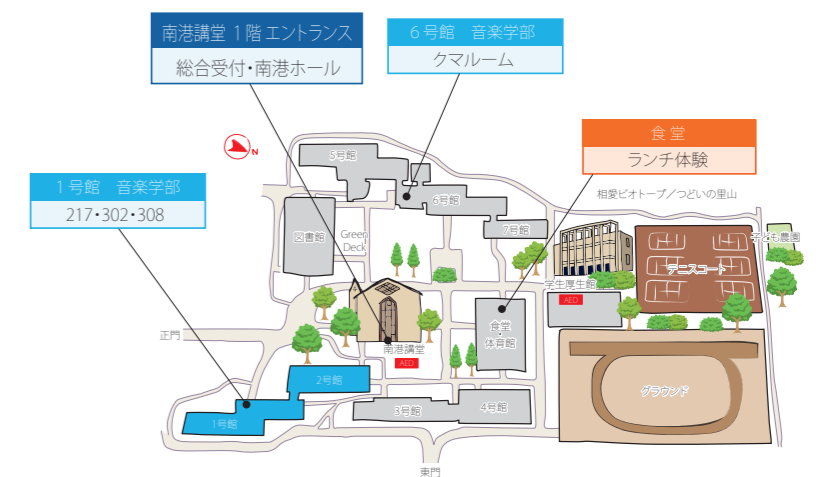

	10:00	10:30	11:00	11:30	12:00	12:30	13:00	13:30	14:00	14:30	15:00	15:30	16:00
音楽			11:00~作曲【1-308】 総合型選抜特別プログラム 録音の歴史と作曲 —新たな響きを求めて—				13:00~【1-302】 今日から始める! 音感トレーニング		14:00~【南港ホール】 PICK UPプログラム 高校生のための声楽体験授業 「ミュージカル演習」「オペラ演習」を公開				
			11:00~音楽学【1-217】 総合型選抜特別プログラム 心に響く音楽 —「音楽」とは何かを考えよう—										
			11:00~アートプロデュース【1-302】 総合型選抜特別プログラム チケットの値段はどう決まる? —コンサートの取支とファンの獲得—										
			ワンポイントアドバイスレッスン 受付【2-236】										
			個別相談(随時)【クマルーム】 ※キャンパスツアーは要望があれば適宜対応										
人文		10:30~【3-243】 総合型選抜 特別プログラム ミニ講義(英文学) 「イギリス文化と日本」					13:00~【3-243】 総合型選抜 特別プログラム ミニ講義(仏教) 「大坂と浄土真宗」						
			ミニ講義終了後 キャンパスツアー				ミニ講義終了後 キャンパスツアー						
			※PICK UPプログラム 仏教文化体験—念珠・香袋・お盆の文化など仏教の世界にふれよう—(随時)【3-136】										
		総合型選抜入試向け 相互理解の面談【3-239・3-240】											
		教員・学生による個別相談(随時)【3-134】 ※学科説明をプロジェクター上映(随時)【3-135】											
子ども発達	10:00~ 【コスモアイ】 学科紹介	10:50~ 【保育演習室】 PICK UPプログラム ダンゴムシ 迷路を作ろう! (地域の子ども向け イベント見学)	11:20~ 【コスモアイ】 先輩に よる実演	11:45~ 【コスモアイ】 総合型選抜 特別プログラム 子どもにとって すてきな先生って?		12:45~ 【コスモアイ】 学科紹介	13:35~ 【コスモアイ】 PICK UPプログラム ダンゴムシ 迷路を作ろう! (地域の子ども向け イベント上映)	14:05~ 【コスモアイ】 先輩に よる実演	14:30~ 【コスモアイ】 総合型選抜 特別プログラム 子どもにとって すてきな先生って?				
			工作コーナー 作って遊ぼう【保育演習室】										
		個別相談・キャンパスツアー(随時)【クマルーム】											
発達栄養		10:30~ 【リエゾンキッチン】 学科紹介	11:00~ 【リエゾンキッチン】 PICK UPプログラム 企業で管理栄養士として 活躍する先輩のお話③ 魚をさばってみよう (食成分:カルシウム) 調理体験:魚の照り焼き		12:30~ 【リエゾンキッチン】 地域連携 学生の発表 先輩との交流	13:30~ 【リエゾンキッチン】 学科紹介	14:00~ 【リエゾンキッチン】 PICK UPプログラム 魚をさばってみよう (食成分:カルシウム) 調理体験:魚の照り焼き	14:30~ 【リエゾンキッチン】 先輩との交流					
			※総合型選抜特別プログラム 「肉」について知ろうはYduTubeを利用した課題にて対応いたします。										
		inbody(体組成計測)、骨密度計測(随時)【試食室】											
		個別相談・キャンパスツアー(随時)【試食室】											

【総合受付】 南港講堂 1階 エントランス

9:30~15:00	受付
10:00~16:00	・オリジナルグッズプレゼント引き換え ・相愛OCメンバーズ会員登録 ・入試問題集配布

【各種相談コーナー】 6号館 1階 クマルーム

10:00~16:00	・入試説明 ・入学前教育 ・奨学金	・総合型選抜入試 ・エントリーシートの書き方 ・ひとり暮らし
-------------	-------------------------	--------------------------------------