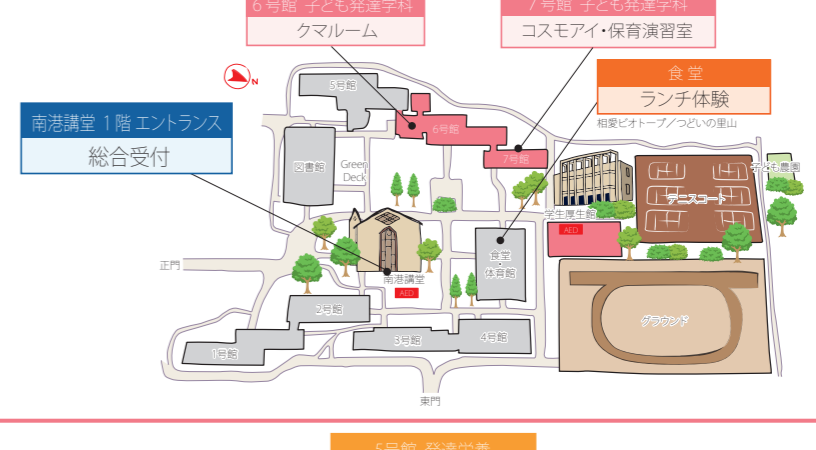

	10:00	10:30	11:00	11:30	12:00	12:30	13:00	13:30	14:00	14:30	15:00	15:30	16:00
音楽			11:00~作曲【1-308】 総合型選抜特別プログラム 録音の歴史と作曲 —新たな響きを求めて—				13:00~【1-302】 今日から始める! 音感トレーニング		14:00~【南港ホール】 PICK UPプログラム 高校生のための声楽体験授業 「ミュージカル演習」「オペラ演習」を公開				
			11:00~音楽学【1-217】 総合型選抜特別プログラム 心に響く音楽 —「音楽」とは何かを考えよう—										
			11:00~アートプロデュース【1-302】 総合型選抜特別プログラム チケットの値段はどう決まる? —コンサートの取支とファンの獲得—										
			ワンポイントアドバイスレッスン 受付【2-236】										
			個別相談(随時)【クマルーム】 ※キャンパスツアーは要望があれば適宜対応										
人文		10:30~【3-243】 総合型選抜 特別プログラム ミニ講義(英文学) 「イギリス文化と日本」					13:00~【3-243】 総合型選抜 特別プログラム ミニ講義(仏教) 「大坂と浄土真宗」						
			ミニ講義終了後 キャンパスツアー				ミニ講義終了後 キャンパスツアー						
			※PICK UPプログラム 仏教文化体験—念珠・香袋・お盆の文化など仏教の世界にふれよう—(随時)【3-136】										
		総合型選抜入試向け 相互理解の面談【3-239・3-240】											
		教員・学生による個別相談(随時)【3-134】 ※学科説明をプロジェクター上映(随時)【3-135】											
子ども発達	10:00~ 【コスモアイ】 学科紹介	10:50~ 【保育演習室】 PICK UPプログラム ダンゴムシ 迷路を作ろう! (地域の子ども向け イベント見学)	11:20~ 【コスモアイ】 先輩に よる実演	11:45~ 【コスモアイ】 総合型選抜 特別プログラム 子どもにとって すてきな先生って?		12:45~ 【コスモアイ】 学科紹介	13:35~ 【コスモアイ】 PICK UPプログラム ダンゴムシ 迷路を作ろう! (地域の子ども向け イベント上映)	14:05~ 【コスモアイ】 先輩に よる実演	14:30~ 【コスモアイ】 総合型選抜 特別プログラム 子どもにとって すてきな先生って?				
			工作コーナー 作って遊ぼう【保育演習室】										
		個別相談・キャンパスツアー(随時)【クマルーム】											
発達栄養		10:30~ 【リエゾンキッチン】 学科紹介	11:00~ 【リエゾンキッチン】 PICK UPプログラム 企業で管理栄養士として 活躍する先輩のお話③ 魚をさばってみよう (食成分:カルシウム) 調理体験:魚の照り焼き		12:30~ 【リエゾンキッチン】 地域連携 学生の発表 先輩との交流	13:30~ 【リエゾンキッチン】 学科紹介	14:00~ 【リエゾンキッチン】 PICK UPプログラム 魚をさばってみよう (食成分:カルシウム) 調理体験:魚の照り焼き	14:30~ 【リエゾンキッチン】 先輩との交流					
			※総合型選抜特別プログラム 「肉」について知ろうはYduTubeを利用した課題にて対応いたします。										
		inbody(体組成計測)、骨密度計測(随時)【試食室】											
		個別相談・キャンパスツアー(随時)【試食室】											

【総合受付】 南港講堂 1階 エントランス

9:30~15:00	受付
10:00~16:00	・オリジナルグッズプレゼント引き換え ・相愛OCメンバーズ会員登録 ・入試問題集配布

【各種相談コーナー】 6号館 1階 クマルーム

10:00~16:00	・入試説明 ・入学前教育 ・奨学金	・総合型選抜入試 ・エントリーシートの書き方 ・ひとり暮らし
-------------	-------------------------	--------------------------------------