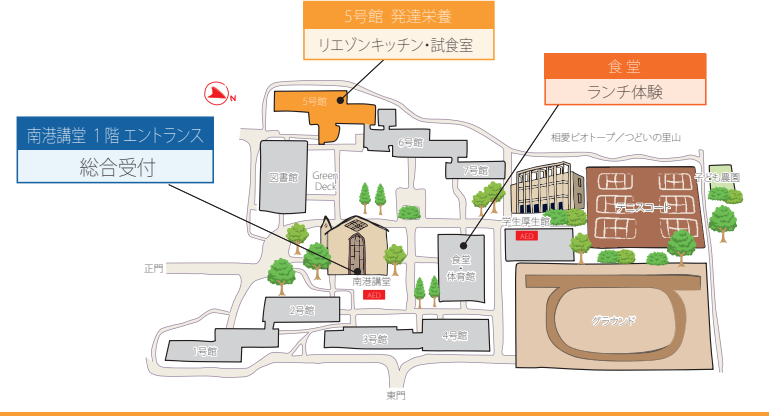

	10:00	10:30	11:00	11:30	12:00	12:30	13:00	13:30	14:00	14:30	15:00	15:30	16:00
音楽			11:00~音楽学【1-217】 総合型選抜特別プログラム 作曲家の心理を探ってみよう —ショパンの《スケルツォ第1番》をめぐって—	11:00~アートプロデュース【1-302】 総合型選抜特別プログラム 音楽で人とつながる —オンライン・ライブの現状と未来—		12:45~【1-302】 今日から始める! 音感トレーニング	13:30~【1-308】 松本直祐樹准教授が お届けするミニ講義 「吹奏楽コンクール課題曲の構造 —マーチの魅力と課題曲の歴史—」		14:30~【南港ホール】 チェロアンサンブル演奏会				
			11:00~【南港ホール】 声楽専攻によるコンサート										
			ワンポイントアドバイスレッスン 受付【2-236】										
			個別相談(随時)【クマルーム】 ※キャンパスツアーは要望があれば適宜対応										
人文		10:30~【3-243】 総合型選抜 特別プログラム ミニ講義(教育) 「記憶の特性と学習」	ミニ講義終了後 キャンパスツアー			13:00~【3-243】 総合型選抜 特別プログラム ミニ講義(近代文学) 「文豪たちのユーモア」	ミニ講義終了後 キャンパスツアー						
			※PICK UPプログラム アナログゲーム体験 面白さを味わって楽しさの原点を考えよう(随時)【3-136】										
			総合型選抜入試向け 相互理解の面談【3-239・3-240】										
		教員・学生による個別相談(随時)【3-134】 ※学科説明をプロジェクター上映(随時)【3-135】											
子ども発達	10:00~ 【コスモアイ】 学科紹介	10:50~ 【保育演習室】 PICK UPプログラム 幼児期の造形表現 —子どもの気持ちになって 工作を楽しもう—	11:20~ 【保育演習室】 先輩に よる実演	11:45~ 【コスモアイ】 総合型選抜 特別プログラム 子どもにとって すてきな先生って?		12:45~ 【コスモアイ】 学科紹介	13:35~ 【保育演習室】 PICK UPプログラム 幼児期の造形表現 —子どもの気持ちになって 工作を楽しもう—	14:05~ 【保育演習室】 先輩に よる実演	14:30~ 【コスモアイ】 総合型選抜 特別プログラム 子どもにとって すてきな先生って?				
			工作コーナー 作って遊ぼう【保育演習室】										
			個別相談・キャンパスツアー(随時)【クマルーム】										
発達栄養		10:30~ 【リエゾンキッチン】 学科紹介	11:00~ 【リエゾンキッチン】 PICK UPプログラム 和食の基本「だし汁」を知る (食成分:うま味) 調理体験:ごはんといりこだしのお味噌汁		12:30~ 【リエゾンキッチン】 地域連携 学生の発表 先輩との交流		13:30~ 【リエゾンキッチン】 学科紹介	14:00~ 【リエゾンキッチン】 PICK UPプログラム 和食の基本「だし汁」を知る (食成分:うま味) 調理体験:ごはんといりこだしのお味噌汁	14:30~ 【リエゾンキッチン】 先輩との交流				
			※総合型選抜特別プログラム「適量でバランスのとれた1食」3・1・2弁当箱法はYouTubeを利用した課題にて対応いたします。										
			inbody(体組成計測)、骨密度計測(随時)【試食室】										
		個別相談・キャンパスツアー(随時)【試食室】											

【総合受付】 南港講堂 1階 エントランス

9:30~15:00 受付

10:00~16:00

- オリジナルグッズプレゼント引き換え
- 相愛OCメンバーズ会員登録
- 入試問題集配布

【各種相談コーナー】 6号館 1階 クマルーム

10:00~16:00

- 入試説明
- 入学前教育
- 奨学金
- 総合型選抜入試
- エントリーシートの書き方
- ひとり暮らし

【無料ランチ体験】 食堂