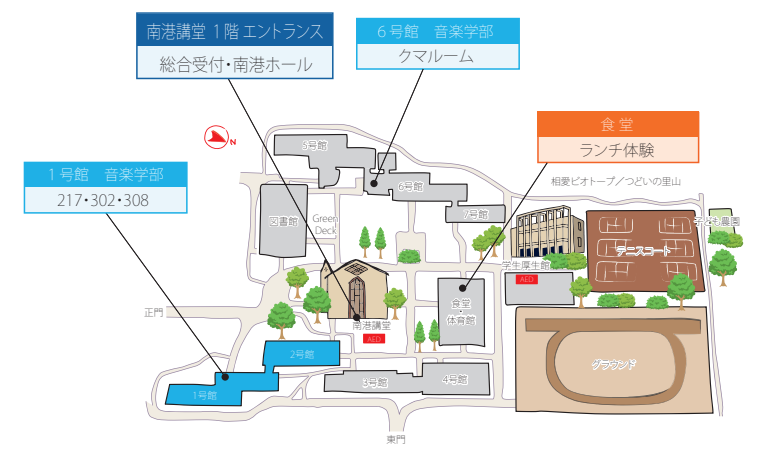

	10:00	10:30	11:00	11:30	12:00	12:30	13:00	13:30	14:00	14:30	15:00	15:30	16:00
音楽			11:00~音楽学【1-217】 総合型選抜特別プログラム 作曲家の心理を探ってみよう —ショパンの《スケルツォ第1番》をめぐって—	11:00~アートプロデュース【1-302】 総合型選抜特別プログラム 音楽で人とつながる —オンライン・ライブの現状と未来—		12:45~【1-302】 今日から始める! 音感トレーニング	13:30~【1-308】 松本直祐樹准教授が お届けするミニ講義 「吹奏楽コンクール課題曲の構造 —マーチの魅力と課題曲の歴史—」		14:30~【南港ホール】 チェロアンサンブル演奏会				
			11:00~【南港ホール】 声楽専攻によるコンサート										
			ワンポイントアドバイスレッスン 受付【2-236】										
			個別相談(随時)【クマルーム】 ※キャンパスツアーは要望があれば適宜対応										
人文		10:30~【3-243】 総合型選抜 特別プログラム ミニ講義(教育) 「記憶の特性と学習」	ミニ講義終了後 キャンパスツアー			13:00~【3-243】 総合型選抜 特別プログラム ミニ講義(近代文学) 「文豪たちのユーモア」	ミニ講義終了後 キャンパスツアー						
			※PICK UPプログラム アナログゲーム体験 面白さを味わって楽しさの原点を考えよう(随時)【3-136】										
			総合型選抜入試向け 相互理解の面談【3-239・3-240】										
		教員・学生による個別相談(随時)【3-134】 ※学科説明をプロジェクター上映(随時)【3-135】											
子ども発達	10:00~ 【コスモアイ】 学科紹介	10:50~ 【保育演習室】 PICK UPプログラム 幼児期の造形表現 —子どもの気持ちになって 工作を楽しもう—	11:20~ 【保育演習室】 先輩に よる実演	11:45~ 【コスモアイ】 総合型選抜 特別プログラム 子どもにとって すてきな先生って?		12:45~ 【コスモアイ】 学科紹介	13:35~ 【保育演習室】 PICK UPプログラム 幼児期の造形表現 —子どもの気持ちになって 工作を楽しもう—	14:05~ 【保育演習室】 先輩に よる実演	14:30~ 【コスモアイ】 総合型選抜 特別プログラム 子どもにとって すてきな先生って?				
			工作コーナー 作って遊ぼう【保育演習室】										
			個別相談・キャンパスツアー(随時)【クマルーム】										
発達栄養		10:30~ 【リエゾンキッチン】 学科紹介	11:00~ 【リエゾンキッチン】 PICK UPプログラム 和食の基本「だし汁」を知る (食成分:うま味) 調理体験:ごはんといりこだしのお味噌汁		12:30~ 【リエゾンキッチン】 地域連携 学生の発表 先輩との交流		13:30~ 【リエゾンキッチン】 学科紹介	14:00~ 【リエゾンキッチン】 PICK UPプログラム 和食の基本「だし汁」を知る (食成分:うま味) 調理体験:ごはんといりこだしのお味噌汁	14:30~ 【リエゾンキッチン】 先輩との交流				
			※総合型選抜特別プログラム「適量でバランスのとれた1食」3・1・2弁当箱法はYouTubeを利用した課題にて対応いたします。										
			inbody(体組成計測)、骨密度計測(随時)【試食室】										
		個別相談・キャンパスツアー(随時)【試食室】											

【総合受付】 南港講堂 1階 エントランス

9:30~15:00 受付

10:00~16:00

- オリジナルグッズプレゼント引き換え
- 相愛OCメンバーズ会員登録
- 入試問題集配布

【各種相談コーナー】 6号館 1階 クマルーム

10:00~16:00

- 入試説明
- 入学前教育
- 奨学金
- 総合型選抜入試
- エントリーシートの書き方
- ひとり暮らし

【無料ランチ体験】 食堂