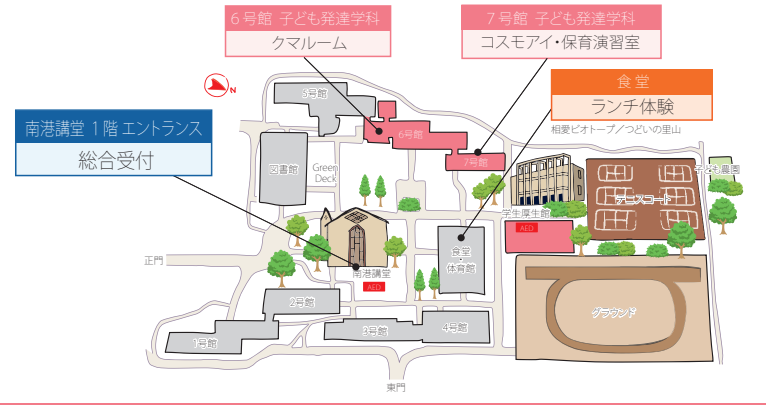

	10:00	10:30	11:00	11:30	12:00	12:30	13:00	13:30	14:00	14:30	15:00	15:30	16:00
音楽			11:00~音楽学【1-217】 総合型選抜特別プログラム 作曲家の心理を探ってみよう —ショパンの《スケルツォ第1番》をめぐって—	11:00~アートプロデュース【1-302】 総合型選抜特別プログラム 音楽で人とつながる —オンライン・ライブの現状と未来—		12:45~【1-302】 今日から始める! 音感トレーニング	13:30~【1-308】 松本直祐樹准教授が お届けするミニ講義 「吹奏楽コンクール課題曲の構造 —マーチの魅力と課題曲の歴史—」		14:30~【南港ホール】 チェロアンサンブル演奏会				
			11:00~【南港ホール】 声楽専攻によるコンサート										
			ワンポイントアドバイスレッスン 受付【2-236】										
			個別相談(随時)【クマルーム】 ※キャンパスツアーは要望があれば適宜対応										
人文		10:30~【3-243】 総合型選抜 特別プログラム ミニ講義(教育) 「記憶の特性と学習」	ミニ講義終了後 キャンパスツアー			13:00~【3-243】 総合型選抜 特別プログラム ミニ講義(近代文学) 「文豪たちのユーモア」	ミニ講義終了後 キャンパスツアー						
			※PICK UPプログラム アナログゲーム体験 面白さを味わって楽しさの原点を考えよう(随時)【3-136】										
			総合型選抜入試向け 相互理解の面談【3-239・3-240】										
		教員・学生による個別相談(随時)【3-134】 ※学科説明をプロジェクター上映(随時)【3-135】											
子ども発達	10:00~ 【コスモアイ】 学科紹介	10:50~ 【保育演習室】 PICK UPプログラム 幼児期の造形表現 —子どもの気持ちになって 工作を楽しもう—	11:20~ 【保育演習室】 先輩に よる実演	11:45~ 【コスモアイ】 総合型選抜 特別プログラム 子どもにとって すてきな先生って?		12:45~ 【コスモアイ】 学科紹介	13:35~ 【保育演習室】 PICK UPプログラム 幼児期の造形表現 —子どもの気持ちになって 工作を楽しもう—	14:05~ 【保育演習室】 先輩に よる実演	14:30~ 【コスモアイ】 総合型選抜 特別プログラム 子どもにとって すてきな先生って?				
			工作コーナー 作って遊ぼう【保育演習室】										
			個別相談・キャンパスツアー(随時)【クマルーム】										
発達栄養		10:30~ 【リエゾンキッチン】 学科紹介	11:00~ 【リエゾンキッチン】 PICK UPプログラム 和食の基本「だし汁」を知る (食成分:うま味) 調理体験:ごはんといりこだしのお味噌汁		12:30~ 【リエゾンキッチン】 地域連携 学生の発表 先輩との交流		13:30~ 【リエゾンキッチン】 学科紹介	14:00~ 【リエゾンキッチン】 PICK UPプログラム 和食の基本「だし汁」を知る (食成分:うま味) 調理体験:ごはんといりこだしのお味噌汁	14:30~ 【リエゾンキッチン】 先輩との交流				
			※総合型選抜特別プログラム「適量でバランスのとれた1食」3・1・2弁当箱法はYouTubeを利用した課題にて対応いたします。										
			inbody(体組成計測)、骨密度計測(随時)【試食室】										
		個別相談・キャンパスツアー(随時)【試食室】											

【総合受付】 南港講堂 1階 エントランス

9:30~15:00 受付

10:00~16:00

- オリジナルグッズプレゼント引き換え
- 相愛OCメンバーズ会員登録
- 入試問題集配布

【各種相談コーナー】 6号館 1階 クマルーム

10:00~16:00

- 入試説明
- 入学前教育
- 奨学金
- 総合型選抜入試
- エントリーシートの書き方
- ひとり暮らし

【無料ランチ体験】 食堂