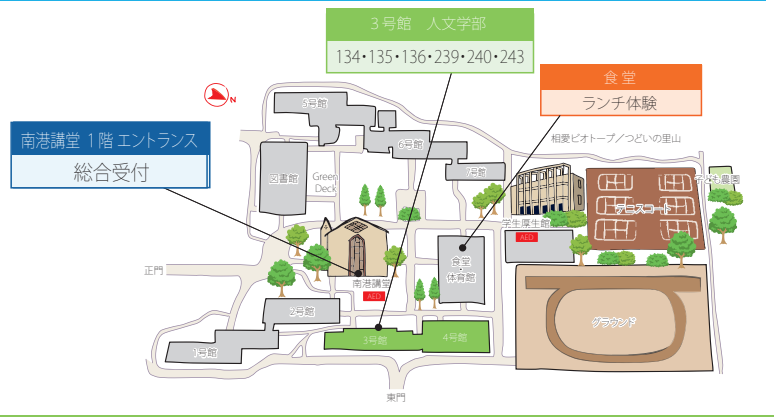

	10:00	10:30	11:00	11:30	12:00	12:30	13:00	13:30	14:00	14:30	15:00	15:30	16:00
音楽			11:00~音楽学【1-217】 総合型選抜特別プログラム 作曲家の心理を探ってみよう —ショパンの《スケルツォ第1番》をめぐって—	11:00~アートプロデュース【1-302】 総合型選抜特別プログラム 音楽で人とつながる —オンライン・ライブの現状と未来—		12:45~【1-302】 今日から始める! 音感トレーニング	13:30~【1-308】 松本直祐樹准教授が お届けするミニ講義 「吹奏楽コンクール課題曲の構造 —マーチの魅力と課題曲の歴史—」		14:30~【南港ホール】 チェロアンサンブル演奏会				
			11:00~【南港ホール】 声楽専攻によるコンサート										
			ワンポイントアドバイスレッスン 受付【2-236】										
			個別相談(随時)【クマルーム】 ※キャンパスツアーは要望があれば適宜対応										
人文		10:30~【3-243】 総合型選抜 特別プログラム ミニ講義(教育) 「記憶の特性と学習」	ミニ講義終了後 キャンパスツアー			13:00~【3-243】 総合型選抜 特別プログラム ミニ講義(近代文学) 「文豪たちのユーモア」	ミニ講義終了後 キャンパスツアー						
			※PICK UPプログラム アナログゲーム体験 面白さを味わって楽しさの原点を考えよう(随時)【3-136】										
			総合型選抜入試向け 相互理解の面談【3-239・3-240】										
		教員・学生による個別相談(随時)【3-134】 ※学科説明をプロジェクター上映(随時)【3-135】											
子ども発達	10:00~ 【コスモアイ】 学科紹介	10:50~ 【保育演習室】 PICK UPプログラム 幼児期の造形表現 —子どもの気持ちになって 工作を楽しもう—	11:20~ 【保育演習室】 先輩に よる実演	11:45~ 【コスモアイ】 総合型選抜 特別プログラム 子どもにとって すてきな先生って?		12:45~ 【コスモアイ】 学科紹介	13:35~ 【保育演習室】 PICK UPプログラム 幼児期の造形表現 —子どもの気持ちになって 工作を楽しもう—	14:05~ 【保育演習室】 先輩に よる実演	14:30~ 【コスモアイ】 総合型選抜 特別プログラム 子どもにとって すてきな先生って?				
			工作コーナー 作って遊ぼう【保育演習室】										
			個別相談・キャンパスツアー(随時)【クマルーム】										
発達栄養		10:30~ 【リエゾンキッチン】 学科紹介	11:00~ 【リエゾンキッチン】 PICK UPプログラム 和食の基本「だし汁」を知る (食成分:うま味) 調理体験:ごはんといりこだしのお味噌汁		12:30~ 【リエゾンキッチン】 地域連携 学生の発表 先輩との交流		13:30~ 【リエゾンキッチン】 学科紹介	14:00~ 【リエゾンキッチン】 PICK UPプログラム 和食の基本「だし汁」を知る (食成分:うま味) 調理体験:ごはんといりこだしのお味噌汁	14:30~ 【リエゾンキッチン】 先輩との交流				
			※総合型選抜特別プログラム「適量でバランスのとれた1食」3・1・2弁当箱法はYouTubeを利用した課題にて対応いたします。										
			inbody(体組成計測)、骨密度計測(随時)【試食室】										
		個別相談・キャンパスツアー(随時)【試食室】											

【総合受付】 南港講堂 1階 エントランス

9:30~15:00 受付

10:00~16:00

- オリジナルグッズプレゼント引き換え
- 相愛OCメンバーズ会員登録
- 入試問題集配布

【各種相談コーナー】 6号館 1階 クマルーム

10:00~16:00

- 入試説明
- 入学前教育
- 奨学金
- 総合型選抜入試
- エントリーシートの書き方
- ひとり暮らし

【無料ランチ体験】 食堂