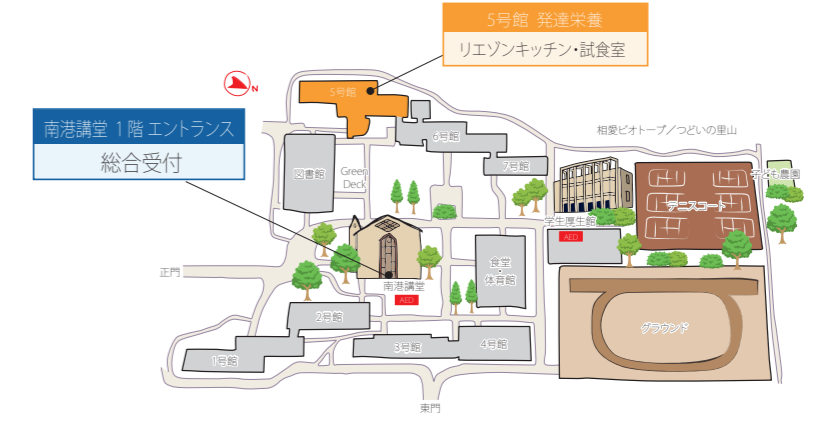

音楽	10:00	10:30	11:00	11:30	12:00	12:30	13:00	13:30	14:00	
			11:00～音楽学【1-217】 総合型選抜特別プログラム 名曲の由来を探ってみよう ーベートーヴェンの 《交響曲第9番「合唱」》をめぐってー	11:00～アートプロデュース【7-325】 総合型選抜特別プログラム 映像や舞台演出の音響効果 ーサンプラーに触れてみようー	総合型選抜プログラム特別レッスン		ワンポイントアドバイスレッスン 受付【2-236】		個別相談(随時)【クマルーム】 ※キャンパスツアーは要望があれば適宜対応	
人文			11:00～ 【3-135】 総合型選抜 特別プログラム ミニ講義(サブカルチャー) 「人気アニメのヒットを考える」	※キャンパスツアーは要望があれば適宜対応		教員による個別相談、総合型選抜入試向け 相互理解の面談(随時)【3-134】		※学科説明をプロジェクター上映(随時)【3-135】		
			10:30～ 【コスモアイ】 学科紹介	11:15～ 【保育演習室】 先輩の実演 ＜工作紹介＞	11:35～ 【コスモアイ】 総合型選抜 特別プログラム 子どもにとって すてきな先生って？	12:30～ 【保育演習室】 先輩の実演 ＜工作紹介＞	12:50～ 【コスモアイ】 総合型選抜 特別プログラム 子どもにとって すてきな先生って？	工作コーナー 作って遊ぼう【保育演習室】		個別相談・キャンパスツアー(随時)【クマルーム】
子ども発達			10:30～ 【リエゾンキッチン】 学科紹介	11:00～ 【リエゾンキッチン】 PICK UPプログラム バターでサクサク (食成分:バター) 調理体験: スノーボールクッキー	※総合型選抜特別プログラム「健康寿命」って知っていますか？はYouTubeを利用した課題にて対応いたします。		inbody(体組成計測)、骨密度計測(随時)【試食室】		個別相談・キャンパスツアー(随時)【試食室】	
発達栄養										

本学教員による指導で、楽典やソルフェージュを基礎から学びます。さらに、独自のポイントや受験に向けた勉強法もアドバイスします。

13:00～【1-302】
今日から始める！
音感トレーニング

【総合受付】 南港講堂 1階 エントランス
9:30～13:00 受付
10:00～14:00
・オリジナルグッズプレゼント引き換え
・相愛OCメンバーズ会員登録
・入試問題集配布

【各種相談コーナー】 6号館 1階 クマルーム
10:00～14:00
・入試説明
・入学前教育
・奨学金
・総合型選抜入試
・エントリーシートの書き方
・ひとり暮らし