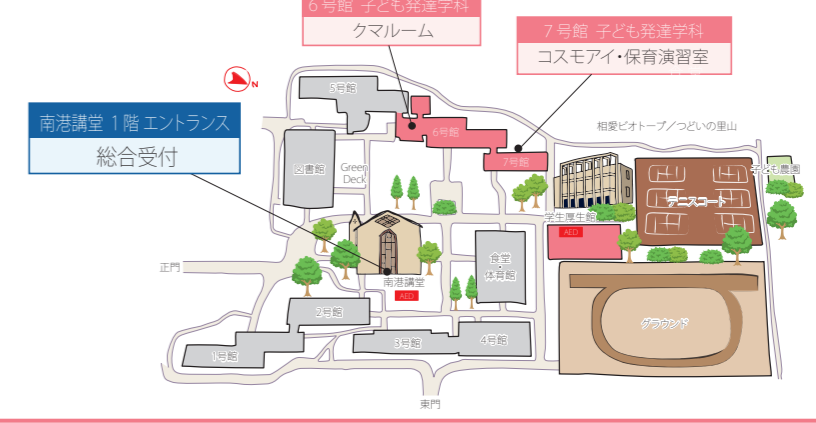

音楽	10:00	10:30	11:00	11:30	12:00	12:30	13:00	13:30	14:00	
			11:00～音楽学【1-217】 総合型選抜特別プログラム 名曲の由来を探ってみよう ーベートーヴェンの 《交響曲第9番「合唱」》をめぐってー	11:00～アートプロデュース【7-325】 総合型選抜特別プログラム 映像や舞台演出の音響効果 ーサンプラーに触れてみようー	総合型選抜プログラム特別レッスン		ワンポイントアドバイスレッスン 受付【2-236】		個別相談(随時)【クマルーム】 ※キャンパスツアーは要望があれば適宜対応	
人文			11:00～ 【3-135】 総合型選抜 特別プログラム ミニ講義(サブカルチャー) 「人気アニメのヒットを考える」	※キャンパスツアーは要望があれば適宜対応		教員による個別相談、総合型選抜入試向け 相互理解の面談(随時)【3-134】		※学科説明をプロジェクター上映(随時)【3-135】		
			10:30～ 【コスモアイ】 学科紹介	11:15～ 【保育演習室】 先輩の実演 ＜工作紹介＞	11:35～ 【コスモアイ】 総合型選抜 特別プログラム 子どもにとって すてきな先生って？	12:30～ 【保育演習室】 先輩の実演 ＜工作紹介＞	12:50～ 【コスモアイ】 総合型選抜 特別プログラム 子どもにとって すてきな先生って？	工作コーナー 作って遊ぼう【保育演習室】		個別相談・キャンパスツアー(随時)【クマルーム】
子ども発達			10:30～ 【リエゾンキッチン】 学科紹介	11:00～ 【リエゾンキッチン】 PICK UPプログラム バターでサクサク (食成分:バター) 調理体験: スノーボールクッキー	※総合型選抜特別プログラム「健康寿命」って知っていますか？はYouTubeを利用した課題にて対応いたします。		inbody(体組成計測)、骨密度計測(随時)【試食室】		個別相談・キャンパスツアー(随時)【試食室】	
発達栄養										

本学教員による指導で、楽典やソルフェージュを基礎から学びます。さらに、独自のポイントや受験に向けた勉強法もアドバイスします。

13:00～【1-302】
今日から始める！
音感トレーニング

【総合受付】 南港講堂 1階 エントランス
9:30～13:00 受付
10:00～14:00
・オリジナルグッズプレゼント引き換え
・相愛OCメンバーズ会員登録
・入試問題集配布

【各種相談コーナー】 6号館 1階 クマルーム
10:00～14:00
・入試説明
・入学前教育
・奨学金
・総合型選抜入試
・エントリーシートの書き方
・ひとり暮らし