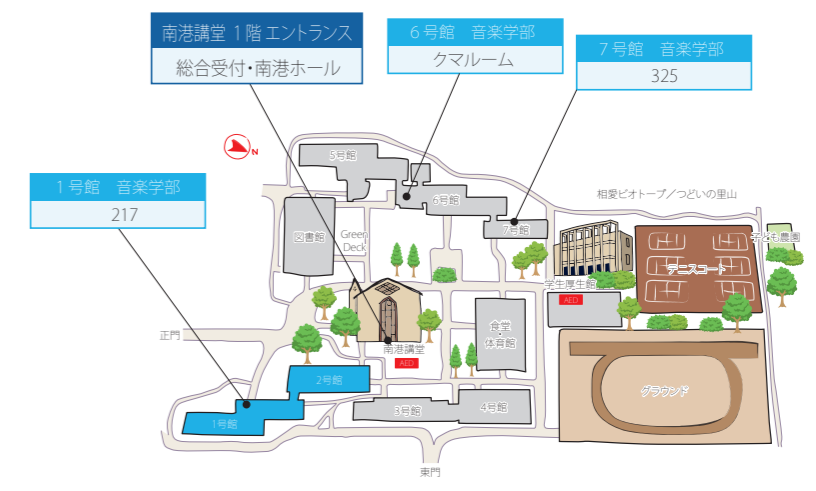

音楽	10:00	10:30	11:00	11:30	12:00	12:30	13:00	13:30	14:00	
			11:00～音楽学【1-217】 総合型選抜特別プログラム 名曲の由来を探ってみよう ーベートーヴェンの 《交響曲第9番「合唱」》をめぐってー	11:00～アートプロデュース【7-325】 総合型選抜特別プログラム 映像や舞台演出の音響効果 ーサンプラーに触れてみようー	総合型選抜プログラム特別レッスン		ワンポイントアドバイスレッスン 受付【2-236】		個別相談(随時)【クマルーム】 ※キャンパスツアーは要望があれば適宜対応	
人文			11:00～ 【3-135】 総合型選抜 特別プログラム ミニ講義(サブカルチャー) 「人気アニメのヒットを考える」	※キャンパスツアーは要望があれば適宜対応		教員による個別相談、総合型選抜入試向け 相互理解の面談(随時)【3-134】		※学科説明をプロジェクター上映(随時)【3-135】		
			10:30～ 【コスモアイ】 学科紹介	11:15～ 【保育演習室】 先輩の実演 ＜工作紹介＞	11:35～ 【コスモアイ】 総合型選抜 特別プログラム 子どもにとって すてきな先生って？	12:30～ 【保育演習室】 先輩の実演 ＜工作紹介＞	12:50～ 【コスモアイ】 総合型選抜 特別プログラム 子どもにとって すてきな先生って？	工作コーナー 作って遊ぼう【保育演習室】		個別相談・キャンパスツアー(随時)【クマルーム】
子ども発達			10:30～ 【リエゾンキッチン】 学科紹介	11:00～ 【リエゾンキッチン】 PICK UPプログラム バターでサクサク (食成分:バター) 調理体験: スノーボールクッキー	※総合型選抜特別プログラム「健康寿命」って知っていますか？はYouTubeを利用した課題にて対応いたします。		inbody(体組成計測)、骨密度計測(随時)【試食室】		個別相談・キャンパスツアー(随時)【試食室】	
発達栄養										

本学教員による指導で、楽典やソルフェージュを基礎から学びます。さらに、独自のポイントや受験に向けた勉強法もアドバイスします。

13:00～【1-302】
今日から始める！
音感トレーニング

【総合受付】 南港講堂 1階 エントランス
9:30～13:00 受付
10:00～14:00
・オリジナルグッズプレゼント引き換え
・相愛OCメンバーズ会員登録
・入試問題集配布

【各種相談コーナー】 6号館 1階 クマルーム
10:00～14:00
・入試説明
・入学前教育
・奨学金
・総合型選抜入試
・エントリーシートの書き方
・ひとり暮らし