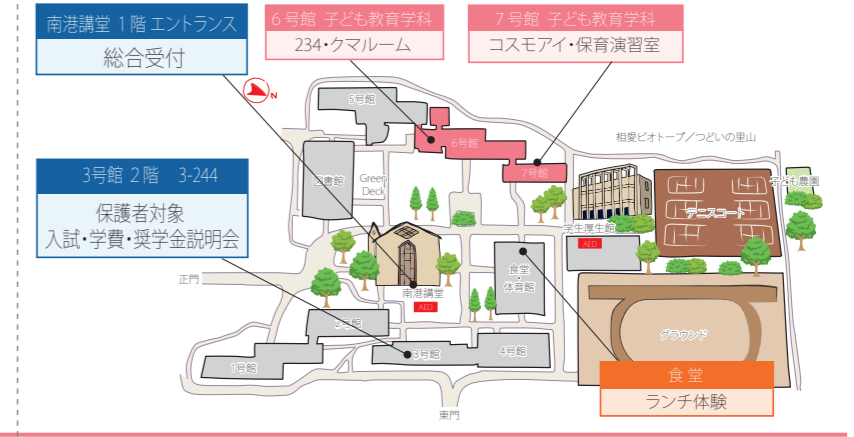

音楽	10:00	10:30	11:00	11:30	12:00	12:30	13:00	13:30	14:00	
	10:00~PICK UP プログラム こうしてうまくなれ「アンサンプル新発見」【南港ホール】 相愛サクソフォンアンサンプル ~公開リハーサル~		11:00~音楽学【1-217】 『音楽』とは何かを考えよう3 ~音楽美のうつろいをめぐって~	11:00~アートプロデュース【1-305】 現役学生によるプレゼン企画を 聴いてみよう(後期編)	11:00~作曲【1-308】 録音技術と作曲 ~テクノロジーが何をもちたか~		13:00~【1-302】 今日から始める! 音感トレーニング		13:00~開演 PICK UP プログラム こうしてうまくなれ「アンサンプル新発見」【南港ホール】 演奏: 相愛サクソフォンアンサンプル お話: 前田 昌宏 教授	
音楽	ワンポイントアドバイスレッスン受付 専攻別相談(随時)【2-236】 入試相談(随時)【クマルーム】 ※キャンパスツアーは30分おきに実施									
人文	10:00~【3-135】	10:30~【3-243】	11:15~【3-242】	12:00~【3-135】	12:30~【3-243】	13:15~【3-242】				
	学科紹介	総合型選抜 特別プログラム ミニ講義(教育) 「大学で学ぶことは ~小中高との違いは何?~」	レポート作成 ※総合型選抜入試 希望者のみ	学科紹介	総合型選抜 特別プログラム ミニ講義(サブカルチャー) 「人気アニメの ヒットを考える」	レポート作成 ※総合型選抜入試 希望者のみ				
人文	個別相談・先輩Q&A・キャンパスツアー(随時)【3-134】 ※PICK UPプログラム アナログゲーム体験-面白さを味わって楽しさの原点を考えよう-(随時)【3-134】									
人文	学科紹介 プロジェクター上映(随時)【3-136】 総合型選抜入試向け 相互理解の面談(随時)【3-239・3-240・3-241】									
子ども教育	10:00~【コスモアイ】	10:45~【保育演習室】	11:35~【6-234】	12:30~【保育演習室】	13:20~【6-234】					
	学科紹介	PICK UPプログラム 心理学から見る子どもの世界 ~自分の理解が子どもの理解に繋がる!?~ 先輩による実演・工作紹介	総合型選抜特別プログラム ※総合型選抜入試希望者のみ ・ミニ講義 「保育の心理学」の学びとは? ・相互理解の活動(レポート作成) ・総合型選抜入試ガイダンス	PICK UPプログラム 心理学から見る子どもの世界 ~自分の理解が子どもの理解に繋がる!?~ 先輩による実演・工作紹介	総合型選抜特別プログラム ※総合型選抜入試希望者のみ ・ミニ講義 「保育の心理学」の学びとは? ・相互理解の活動(レポート作成) ・総合型選抜入試ガイダンス					
子ども教育	11:15~【3-244】 保護者対象 入試・学費・奨学金 説明会									
子ども教育	工作コーナー 作って遊ぼう・先輩との相談コーナー【保育演習室】									
子ども教育	個別相談(随時)【クマルーム】 ※キャンパスツアーは要望があれば適宜対応									
管理栄養	10:30~ 【リエゾンキッチン】	11:00~ 【リエゾンキッチン】	13:00~ 【リエゾンキッチン】							
	学科紹介	PICK UPプログラム 野菜たっぷりの朝ごはんを作ろう(テーマ食材:野菜) 調理体験:野菜たっぷりスープ&おにぎり 総合型選抜特別プログラム:朝ごはんを食べよう 地域連携学生の発表:先輩との交流	学科紹介 地域連携学生の発表 先輩との交流							
管理栄養	11:15~【3-244】 保護者対象 入試・学費・奨学金 説明会									
管理栄養	個別相談・先輩Q&A・キャンパスツアー(随時)【試食室】									

本学教員による指導で、楽典やソルフェージュを基礎から学びます。さらに、独習のポイントや受験に向けた勉強法もアドバイスします。

11月5日(日)の  
オープンキャンパス  
開催時刻は  
10:00~14:00  
(受付9:30~13:00)です。  
お気をつけてお越しください。

【総合受付】 南港講堂 1階 エントランス

9:30~13:00	受付
10:00~14:00	・オリジナルグッズプレゼント引き換え ・相愛OCメンバーズ会員登録