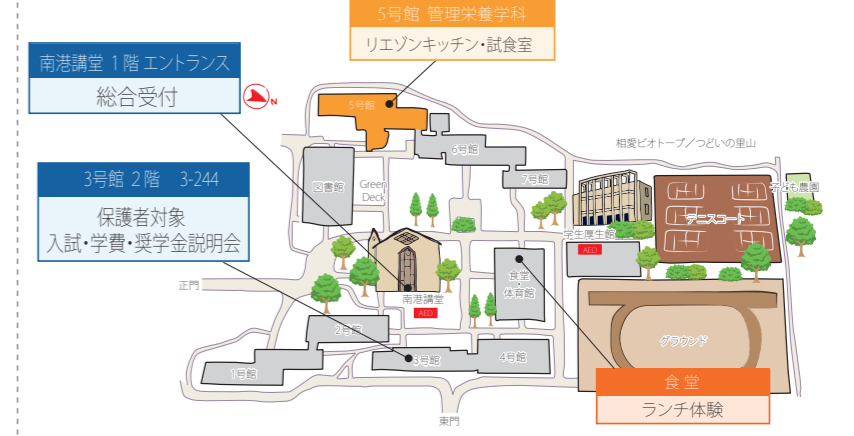

音楽	10:00	10:30	11:00	11:30	12:00	12:30	13:00	13:30	14:00	
	10:00~PICK UP プログラム こうしてうまくなれ「アンサンプル新発見」【南港ホール】 相愛サクソフォンアンサンプル ~公開リハーサル~		11:00~音楽学【1-217】 『音楽』とは何かを考えよう3 ~音楽美のうつろいをめぐって~	11:00~アートプロデュース【1-305】 現役学生によるプレゼン企画を 聴いてみよう(後期編)	11:00~作曲【1-308】 録音技術と作曲 ~テクノロジーが何をもちたか~		13:00~【1-302】 今日から始める! 音感トレーニング		13:00~開演 PICK UP プログラム こうしてうまくなれ「アンサンプル新発見」【南港ホール】 演奏: 相愛サクソフォンアンサンプル お話: 前田 昌宏 教授	
音楽	ワンポイントアドバイスレッスン受付 専攻別相談(随時)【2-236】 入試相談(随時)【クマルーム】 ※キャンパスツアーは30分おきに実施									
人文	10:00~【3-135】	10:30~【3-243】	11:15~【3-242】	12:00~【3-135】	12:30~【3-243】	13:15~【3-242】				
	学科紹介	総合型選抜 特別プログラム ミニ講義(教育) 「大学で学ぶことは ~小中高との違いは何?~」	レポート作成 ※総合型選抜入試 希望者のみ	学科紹介	総合型選抜 特別プログラム ミニ講義(サブカルチャー) 「人気アニメの ヒットを考える」	レポート作成 ※総合型選抜入試 希望者のみ				
人文	個別相談・先輩Q&A・キャンパスツアー(随時)【3-134】 ※PICK UPプログラム アナログゲーム体験-面白さを味わって楽しさの原点を考えよう-(随時)【3-134】									
人文	学科紹介 プロジェクター上映(随時)【3-136】 総合型選抜入試向け 相互理解の面談(随時)【3-239・3-240・3-241】									
子ども教育	10:00~【コスモアイ】	10:45~【保育演習室】	11:35~【6-234】	12:30~【保育演習室】	13:20~【6-234】					
	学科紹介	PICK UPプログラム 心理学から見る子どもの世界 ~自分の理解が子どもの理解に繋がる!?~ 先輩による実演・工作紹介	総合型選抜特別プログラム ※総合型選抜入試希望者のみ ・ミニ講義 「保育の心理学」の学びとは? ・相互理解の活動(レポート作成) ・総合型選抜入試ガイダンス	PICK UPプログラム 心理学から見る子どもの世界 ~自分の理解が子どもの理解に繋がる!?~ 先輩による実演・工作紹介	総合型選抜特別プログラム ※総合型選抜入試希望者のみ ・ミニ講義 「保育の心理学」の学びとは? ・相互理解の活動(レポート作成) ・総合型選抜入試ガイダンス					
子ども教育	11:15~【3-244】 保護者対象 入試・学費・奨学金 説明会									
子ども教育	工作コーナー 作って遊ぼう・先輩との相談コーナー【保育演習室】									
子ども教育	個別相談(随時)【クマルーム】 ※キャンパスツアーは要望があれば適宜対応									
管理栄養	10:30~ 【リエゾンキッチン】	11:00~ 【リエゾンキッチン】	13:00~ 【リエゾンキッチン】							
	学科紹介	PICK UPプログラム 野菜たっぷりの朝ごはんを作ろう(テーマ食材:野菜) 調理体験:野菜たっぷりスープ&おにぎり 総合型選抜特別プログラム:朝ごはんを食べよう 地域連携学生の発表:先輩との交流	学科紹介 地域連携学生の発表 先輩との交流							
管理栄養	11:15~【3-244】 保護者対象 入試・学費・奨学金 説明会									
管理栄養	個別相談・先輩Q&A・キャンパスツアー(随時)【試食室】									

本学教員による指導で、楽典やソルフェージュを基礎から学びます。さらに、独習のポイントや受験に向けた勉強法もアドバイスします。

11月5日(日)の  
オープンキャンパス  
開催時刻は  
10:00~14:00  
(受付9:30~13:00)です。  
お気をつけてお越しください。

【総合受付】 南港講堂 1階 エントランス

9:30~13:00	受付
10:00~14:00	・オリジナルグッズプレゼント引き換え ・相愛OCメンバーズ会員登録