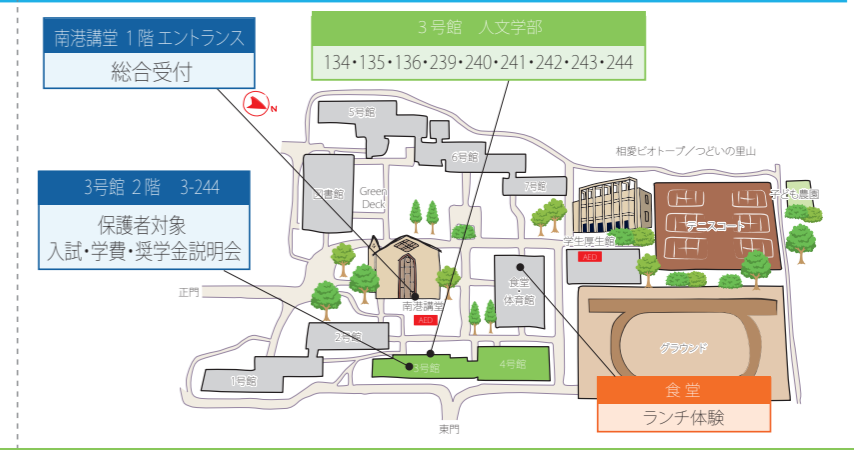

音楽	10:00	10:30	11:00	11:30	12:00	12:30	13:00	13:30	14:00	
	10:00~PICK UP プログラム こうしてうまくなれ「アンサンプル新発見」【南港ホール】 相愛サクソフォンアンサンプル ~公開リハーサル~		11:00~音楽学【1-217】 『音楽』とは何かを考えよう3 ~音楽美のうつろいをめぐって~	11:00~アートプロデュース【1-305】 現役学生によるプレゼン企画を 聴いてみよう(後期編)	11:00~作曲【1-308】 録音技術と作曲 ~テクノロジーが何をもちたか~		13:00~【1-302】 今日から始める! 音感トレーニング		13:00~開演 PICK UP プログラム こうしてうまくなれ「アンサンプル新発見」【南港ホール】 演奏: 相愛サクソフォンアンサンプル お話: 前田 昌宏 教授	
音楽	ワンポイントアドバイスレッスン受付 専攻別相談(随時)【2-236】 入試相談(随時)【クマルーム】 ※キャンパスツアーは30分おきに実施									
人文	10:00~【3-135】	10:30~【3-243】	11:15~【3-242】	12:00~【3-135】	12:30~【3-243】	13:15~【3-242】				
	学科紹介	総合型選抜 特別プログラム ミニ講義(教育) 「大学で学ぶことは ~小中高との違いは何?~」	レポート作成 ※総合型選抜入試 希望者のみ	学科紹介	総合型選抜 特別プログラム ミニ講義(サブカルチャー) 「人気アニメの ヒットを考える」	レポート作成 ※総合型選抜入試 希望者のみ				
人文	個別相談・先輩Q&A・キャンパスツアー(随時)【3-134】 ※PICK UPプログラム アナログゲーム体験-面白さを味わって楽しさの原点を考えよう-(随時)【3-134】									
人文	学科紹介 プロジェクター上映(随時)【3-136】 総合型選抜入試向け 相互理解の面談(随時)【3-239・3-240・3-241】									
子ども教育	10:00~【コスモアイ】	10:45~【保育演習室】	11:35~【6-234】	12:30~【保育演習室】	13:20~【6-234】					
	学科紹介	PICK UPプログラム 心理学から見る子どもの世界 ~自分の理解が子どもの理解に繋がる!?~ 先輩による実演・工作紹介	総合型選抜特別プログラム ※総合型選抜入試希望者のみ ・ミニ講義 「保育の心理学」の学びとは? ・相互理解の活動(レポート作成) ・総合型選抜入試ガイダンス	PICK UPプログラム 心理学から見る子どもの世界 ~自分の理解が子どもの理解に繋がる!?~ 先輩による実演・工作紹介	総合型選抜特別プログラム ※総合型選抜入試希望者のみ ・ミニ講義 「保育の心理学」の学びとは? ・相互理解の活動(レポート作成) ・総合型選抜入試ガイダンス					
子ども教育	11:15~【3-244】 保護者対象 入試・学費・奨学金 説明会									
子ども教育	工作コーナー 作って遊ぼう・先輩との相談コーナー【保育演習室】									
子ども教育	個別相談(随時)【クマルーム】 ※キャンパスツアーは要望があれば適宜対応									
管理栄養	10:30~ 【リエゾンキッチン】	11:00~ 【リエゾンキッチン】	13:00~ 【リエゾンキッチン】							
	学科紹介	PICK UPプログラム 野菜たっぷりの朝ごはんを作ろう(テーマ食材:野菜) 調理体験:野菜たっぷりスープ&おにぎり 総合型選抜特別プログラム:朝ごはんを食べよう 地域連携学生の発表:先輩との交流	学科紹介 地域連携学生の発表 先輩との交流							
管理栄養	11:15~【3-244】 保護者対象 入試・学費・奨学金 説明会									
管理栄養	個別相談・先輩Q&A・キャンパスツアー(随時)【試食室】									

本学教員による指導で、楽典やソルフェージュを基礎から学びます。さらに、独習のポイントや受験に向けた勉強法もアドバイスします。

11月5日(日)の  
オープンキャンパス  
開催時刻は  
10:00~14:00  
(受付9:30~13:00)です。  
お気をつけてお越しください。

【総合受付】 南港講堂 1階 エントランス

9:30~13:00	受付
10:00~14:00	・オリジナルグッズプレゼント引き換え ・相愛OCメンバーズ会員登録