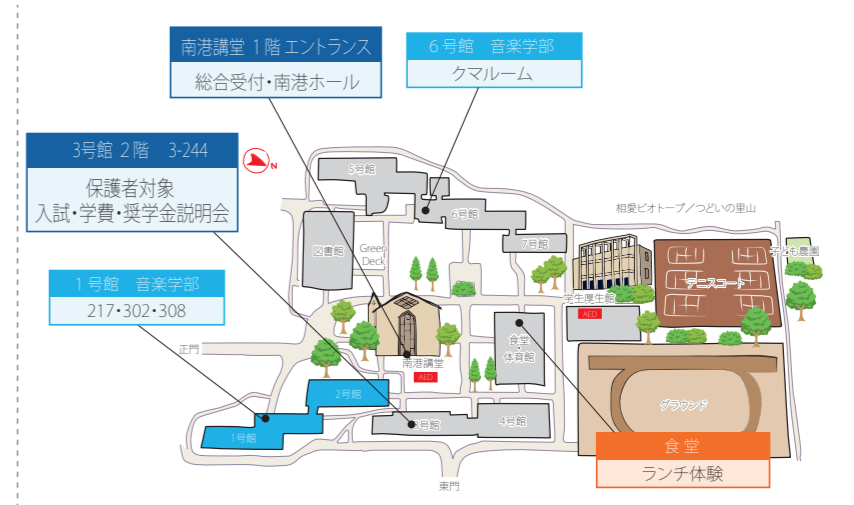

音楽	10:00	10:30	11:00	11:30	12:00	12:30	13:00	13:30	14:00	
	10:00~PICK UP プログラム こうしてうまくなれ「アンサンプル新発見」【南港ホール】 相愛サクソフォンアンサンプル ~公開リハーサル~		11:00~音楽学【1-217】 『音楽』とは何かを考えよう3 ~音楽美のうつろいをめぐって~	11:00~アートプロデュース【1-305】 現役学生によるプレゼン企画を 聴いてみよう(後期編)	11:00~作曲【1-308】 録音技術と作曲 ~テクノロジーが何をもちたか~		13:00~【1-302】 今日から始める! 音感トレーニング		13:00~開演 PICK UP プログラム こうしてうまくなれ「アンサンプル新発見」【南港ホール】 演奏: 相愛サクソフォンアンサンプル お話: 前田 昌宏 教授	
音楽	ワンポイントアドバイスレッスン受付 専攻別相談(随時)【2-236】 入試相談(随時)【クマルーム】 ※キャンパスツアーは30分おきに実施									
人文	10:00~【3-135】	10:30~【3-243】	11:15~【3-242】	12:00~【3-135】	12:30~【3-243】	13:15~【3-242】				
	学科紹介	総合型選抜 特別プログラム ミニ講義(教育) 「大学で学ぶことは ~小中高との違いは何?~」	レポート作成 ※総合型選抜入試 希望者のみ	学科紹介	総合型選抜 特別プログラム ミニ講義(サブカルチャー) 「人気アニメの ヒットを考える」	レポート作成 ※総合型選抜入試 希望者のみ				
人文	個別相談・先輩Q&A・キャンパスツアー(随時)【3-134】 ※PICK UPプログラム アナログゲーム体験-面白さを味わって楽しさの原点を考えよう-(随時)【3-134】									
人文	学科紹介 プロジェクター上映(随時)【3-136】 総合型選抜入試向け 相互理解の面談(随時)【3-239・3-240・3-241】									
子ども教育	10:00~【コスモアイ】	10:45~【保育演習室】	11:35~【6-234】	12:30~【保育演習室】	13:20~【6-234】					
	学科紹介	PICK UPプログラム 心理学から見る子どもの世界 ~自分の理解が子どもの理解に繋がる!?~ 先輩による実演・工作紹介	総合型選抜特別プログラム ※総合型選抜入試希望者のみ ・ミニ講義 「保育の心理学」の学びとは? ・相互理解の活動(レポート作成) ・総合型選抜入試ガイダンス	PICK UPプログラム 心理学から見る子どもの世界 ~自分の理解が子どもの理解に繋がる!?~ 先輩による実演・工作紹介	総合型選抜特別プログラム ※総合型選抜入試希望者のみ ・ミニ講義 「保育の心理学」の学びとは? ・相互理解の活動(レポート作成) ・総合型選抜入試ガイダンス					
子ども教育	11:15~【3-244】 保護者対象 入試・学費・奨学金 説明会									
子ども教育	工作コーナー 作って遊ぼう・先輩との相談コーナー【保育演習室】									
子ども教育	個別相談(随時)【クマルーム】 ※キャンパスツアーは要望があれば適宜対応									
管理栄養	10:30~ 【リエゾンキッチン】	11:00~ 【リエゾンキッチン】	13:00~ 【リエゾンキッチン】							
	学科紹介	PICK UPプログラム 野菜たっぷりの朝ごはんを作ろう(テーマ食材:野菜) 調理体験:野菜たっぷりスープ&おにぎり 総合型選抜特別プログラム:朝ごはんを食べよう 地域連携学生の発表:先輩との交流	学科紹介 地域連携学生の発表 先輩との交流							
管理栄養	11:15~【3-244】 保護者対象 入試・学費・奨学金 説明会									
管理栄養	個別相談・先輩Q&A・キャンパスツアー(随時)【試食室】									

本学教員による指導で、楽典やソルフェージュを基礎から学びます。さらに、独習のポイントや受験に向けた勉強法もアドバイスします。

11月5日(日)の  
オープンキャンパス  
開催時刻は  
10:00~14:00  
(受付9:30~13:00)です。  
お気をつけてお越しください。

【総合受付】 南港講堂 1階 エントランス

9:30~13:00	受付
10:00~14:00	・オリジナルグッズプレゼント引き換え ・相愛OCメンバーズ会員登録